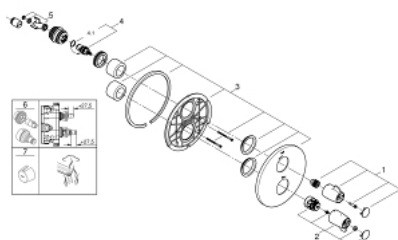

29 094 000 GROHTHERM SPECIAL TERMOSTÁTICA ENCASTRÁVEL DE DUCHE 1/2"

PEÇAS DE REPOSIÇÃO , julho 2015 – now

- 1: Manípulo de fecho (Spare part-nr. 49007000)
- 2: Manípulo de controlo da temperatura (Spare part-nr. 49008000)
- 3: Espelho (Spare part-nr. 49013000)
- 4: Castelo de discos cerâmicos de 1/2" (Spare part-nr. 45882000)
- 4.1: o ring (Spare part-nr. 0392400M)
- 5: Adaptador (Spare part-nr. 12702000)
- 6: Prolongamentos termostáticos de 27,5 mm (Spare part-nr. 47780000)*
- 7: Manípulo desbloqueador de temperatura (Spare part-nr. 47994000)*

* Acessórios Opcionais