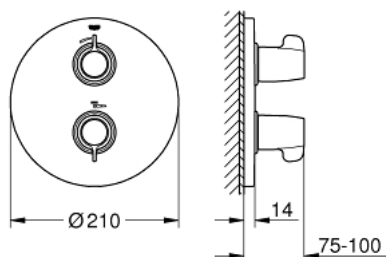

### DESCRIÇÃO DO PRODUTO

- Colour: cromado
- Elemento exterior
- GROHE Rapido T 35 500 000
- Sem elemento encastrável
- Espelho e junta de vedação
- Ligações cobertas
- Manipulos ergonómicos
- Limitador ecológico de temperatura máxima entre 35 e 43°
- Corte de águas misturadas integrado
- Fácil desinfeção térmica por opção com 47 994 000
- Acabamento GROHE LongLife
- GROHE SafetyPlus
- TMV2 compatível quando utilizado com 35 050 000

## 29 094 000 GROHTHERM SPECIAL TERMOSTÁTICA ENCASTRÁVEL DE DUCHE 1/2"

### PEÇAS DE REPOSIÇÃO , julho 2015 – now

- 1: Manípulo de fecho (Spare part-nr. 49007000)
- 2: Manípulo de controlo da temperatura (Spare part-nr. 49008000)
- 3: Espelho (Spare part-nr. 49013000)
- 4: Castelo de discos cerâmicos de 1/2" (Spare part-nr. 45882000)
- 4.1: o ring (Spare part-nr. 0392400M)
- 5: Adaptador (Spare part-nr. 12702000)
- 6: Prolongamentos termostáticos de 27,5 mm (Spare part-nr. 47780000)\*
- 7: Manípulo desbloqueador de temperatura (Spare part-nr. 47994000)\*