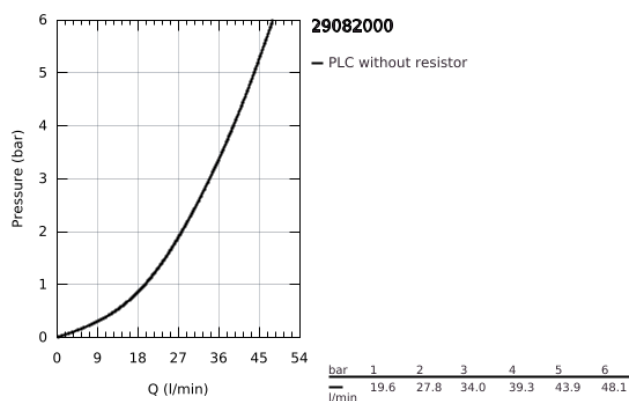

29 082 000 START EDGE <P>MONOCOMANDO DE DUCHE 1/2" </P>

DESCRIÇÃO DO PRODUTO

- Colour: cromado
- Encastrável
- Composto por:
- Elemento exterior
- Elemento encastrável 33 964 000
- Manipulo metálico
- Cartucho de discos cerâmicos GROHE SmoothControl 46 mm
- Acabamento GROHE LongLife
- Limitador ecológico de caudal
- Espelho e junta de vedação
- Limitador de temperatura opcional

29 082 000 **START EDGE <P>MONOCOMANDO DE DUCHE 1/2" </P>**

PEÇAS DE REPOSIÇÃO , dezembro 2015 – now

- 1: Manipulo e tampa (Spare part-nr. 46698000)
- 2: Espelho (Spare part-nr. 46904000)
- 3: Calota (desde 1999) (Spare part-nr. 09038000)
- 4: Cartucho (Spare part-nr. 46048000)
- 5: Limitador de temperatura (Spare part-nr. 46375000)*
- 6: Extensão para GROHE Sense (Spare part-nr. 46191000)*
- 7: Extensão para GROHE Sense (Spare part-nr. 46343000)*