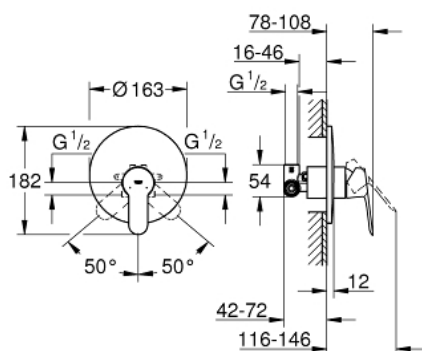

29 082 000 START EDGE <P>MONOCOMANDO DE DUCHE 1/2" </P>

DESCRIÇÃO DO PRODUTO

- Colour: cromado
- Encastrável
- Composto por:
- Elemento exterior
- Elemento encastrável 33 964 000
- Manipulo metálico
- Cartucho de discos cerâmicos GROHE SmoothControl 46 mm
- Acabamento GROHE LongLife
- Limitador ecológico de caudal
- Espelho e junta de vedação
- Limitador de temperatura opcional

29 082 000 **START EDGE <P>MONOCOMANDO DE DUCHE 1/2" </P>**

PEÇAS DE REPOSIÇÃO , dezembro 2015 – now

- 1: Manipulo e tampa (Spare part-nr. 46698000)
- 2: Espelho (Spare part-nr. 46904000)
- 3: Calota (desde 1999) (Spare part-nr. 09038000)
- 4: Cartucho (Spare part-nr. 46048000)
- 5: Limitador de temperatura (Spare part-nr. 46375000)*
- 6: Extensão para GROHE Sense (Spare part-nr. 46191000)*
- 7: Extensão para GROHE Sense (Spare part-nr. 46343000)*