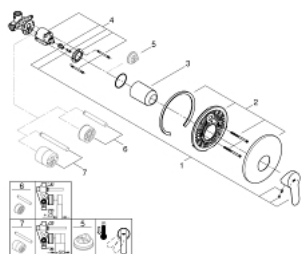

29 082 000 START EDGE <P>MONOCOMANDO DE DUCHE 1/2" </P>

DESCRIÇÃO DO PRODUTO

- Colour: cromado
- Encastrável
- Composto por:
- Elemento exterior
- Elemento encastrável 33 964 000
- Manipulo metálico
- Cartucho de discos cerâmicos GROHE SmoothControl 46 mm
- Acabamento GROHE LongLife
- Limitador ecológico de caudal
- Espelho e junta de vedação
- Limitador de temperatura opcional

29 082 000 **START EDGE <P>MONOCOMANDO DE DUCHE 1/2" </P>**

PEÇAS DE REPOSIÇÃO , dezembro 2015 – now

- 1: Manipulo e tampa (Spare part-nr. 46698000)
- 2: Espelho (Spare part-nr. 46904000)
- 3: Calota (desde 1999) (Spare part-nr. 09038000)
- 4: Cartucho (Spare part-nr. 46048000)
- 5: Limitador de temperatura (Spare part-nr. 46375000)*
- 6: Extensão para GROHE Sense (Spare part-nr. 46191000)*
- 7: Extensão para GROHE Sense (Spare part-nr. 46343000)*