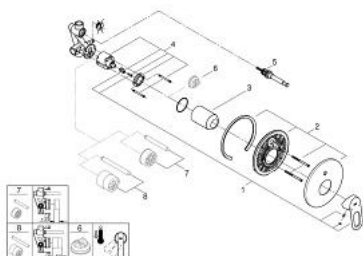

29 081 000 BAULoop <P>MONOCOMANDO DE BANHEIRA E DUCHE 1/2" </P>

DESCRIÇÃO DO PRODUTO

- Colour: cromado
- Encastrável
- Composto por:
- Elemento exterior
- Conjunto de instalação (33 963 001)
- Manipulo metálico
- Cartucho de discos cerâmicos GROHE SmoothControl 46 mm
- Acabamento GROHE LongLife
- Limitador ecológico de caudal
- Inversor automático: banheira/duche
- Espelho e junta de vedação
- Limitador de temperatura opcional

29 081 000 **BAULOOP <P>MONOCOMANDO DE BANHEIRA E DUCHE 1/2" </P>**

PEÇAS DE REPOSIÇÃO , dezembro 2015 – now

- 1: Manipulo e tampa (Spare part-nr. 46696000)
- 2: Espelho (Spare part-nr. 46905000)
- 3: Calota (desde 1999) (Spare part-nr. 09038000)
- 4: Cartucho (Spare part-nr. 46048000)
- 5: Inversor (Spare part-nr. 46737000)
- 6: Limitador de temperatura (Spare part-nr. 46375000)*
- 7: Extensão para GROHE Sense (Spare part-nr. 46191000)*
- 8: Extensão para GROHE Sense (Spare part-nr. 46343000)*