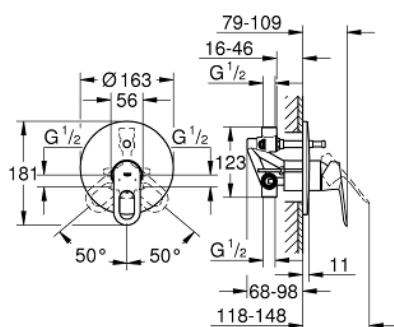

29 081 000 BAULoop <P>MONOCOMANDO DE BANHEIRA E DUCHE 1/2" </P>

DESCRIÇÃO DO PRODUTO

- Colour: cromado
- Encastrável
- Composto por:
- Elemento exterior
- Conjunto de instalação (33 963 001)
- Manipulo metálico
- Cartucho de discos cerâmicos GROHE SmoothControl 46 mm
- Acabamento GROHE LongLife
- Limitador ecológico de caudal
- Inversor automático: banheira/duche
- Espelho e junta de vedação
- Limitador de temperatura opcional

29 081 000 **BAULOOP <P>MONOCOMANDO DE BANHEIRA E DUCHE 1/2" </P>**

PEÇAS DE REPOSIÇÃO , dezembro 2015 – now

- 1: Manipulo e tampa (Spare part-nr. 46696000)
- 2: Espelho (Spare part-nr. 46905000)
- 3: Calota (desde 1999) (Spare part-nr. 09038000)
- 4: Cartucho (Spare part-nr. 46048000)
- 5: Inversor (Spare part-nr. 46737000)
- 6: Limitador de temperatura (Spare part-nr. 46375000)*
- 7: Extensão para GROHE Sense (Spare part-nr. 46191000)*
- 8: Extensão para GROHE Sense (Spare part-nr. 46343000)*