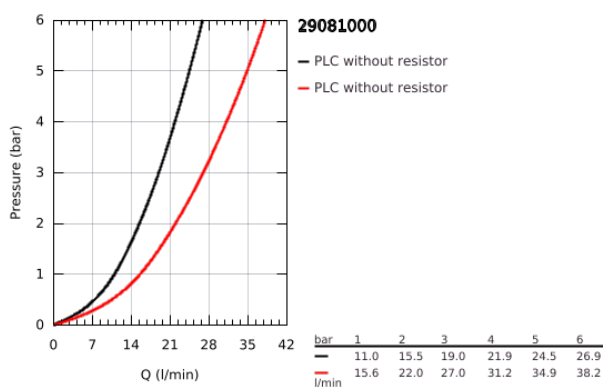

29 081 000 BAULoop <P>MONOCOMANDO DE BANHEIRA E DUCHE 1/2" </P>

DESCRIÇÃO DO PRODUTO

- Colour: cromado
- Encastrável
- Composto por:
- Elemento exterior
- Conjunto de instalação (33 963 001)
- Manipulo metálico
- Cartucho de discos cerâmicos GROHE SmoothControl 46 mm
- Acabamento GROHE LongLife
- Limitador ecológico de caudal
- Inversor automático: banheira/duche
- Espelho e junta de vedação
- Limitador de temperatura opcional