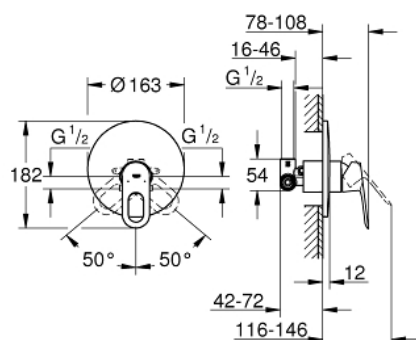

## 29 080 000 BAULOOB <P>MONOCOMANDO DE DUCHE 1/2" </P>

### DESCRIÇÃO DO PRODUTO

- Colour: cromado
- Encastrável
- Composto por:
- Elemento exterior
- Elemento encastrável 33 964 000
- Manipulo metálico
- Cartucho de discos cerâmicos GROHE SmoothControl 46 mm
- Acabamento GROHE LongLife
- Limitador ecológico de caudal
- Espelho e junta de vedação
- Limitador de temperatura opcional

29 080 000 **BAULOOP <P>MONOCOMANDO DE DUCHE 1/2" </P>**

**PEÇAS DE REPOSIÇÃO** , dezembro 2015 – now

- 1: Manipulo e tampa (Spare part-nr. 46696000)
- 2: Espelho (Spare part-nr. 46904000)
- 3: Calota (desde 1999) (Spare part-nr. 09038000)
- 4: Cartucho (Spare part-nr. 46048000)
- 5: Limitador de temperatura (Spare part-nr. 46375000)\*
- 6: Extensão para GROHE Sense (Spare part-nr. 46191000)\*
- 7: Extensão para GROHE Sense (Spare part-nr. 46343000)\*