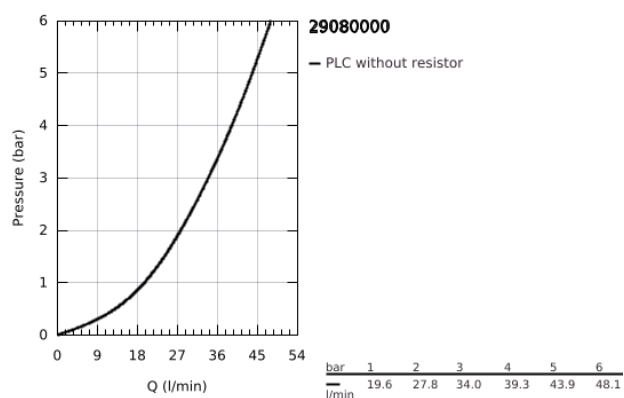

## 29 080 000 BAULOOB <P>MONOCOMANDO DE DUCHE 1/2" </P>

### DESCRIÇÃO DO PRODUTO

- Colour: cromado
- Encastrável
- Composto por:
- Elemento exterior
- Elemento encastrável 33 964 000
- Manipulo metálico
- Cartucho de discos cerâmicos GROHE SmoothControl 46 mm
- Acabamento GROHE LongLife
- Limitador ecológico de caudal
- Espelho e junta de vedação
- Limitador de temperatura opcional