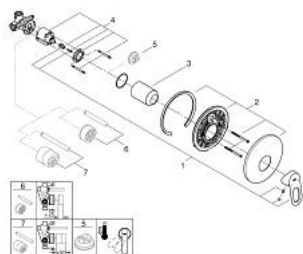

## 29 080 000 BAULOOB <P>MONOCOMANDO DE DUCHE 1/2" </P>

### DESCRIÇÃO DO PRODUTO

- Colour: cromado
- Encastrável
- Composto por:
- Elemento exterior
- Elemento encastrável 33 964 000
- Manipulo metálico
- Cartucho de discos cerâmicos GROHE SmoothControl 46 mm
- Acabamento GROHE LongLife
- Limitador ecológico de caudal
- Espelho e junta de vedação
- Limitador de temperatura opcional

29 080 000 **BAULOOP <P>MONOCOMANDO DE DUCHE 1/2" </P>**

**PEÇAS DE REPOSIÇÃO** , dezembro 2015 – now

- 1: Manipulo e tampa (Spare part-nr. 46696000)
- 2: Espelho (Spare part-nr. 46904000)
- 3: Calota (desde 1999) (Spare part-nr. 09038000)
- 4: Cartucho (Spare part-nr. 46048000)
- 5: Limitador de temperatura (Spare part-nr. 46375000)\*
- 6: Extensão para GROHE Sense (Spare part-nr. 46191000)\*
- 7: Extensão para GROHE Sense (Spare part-nr. 46343000)\*