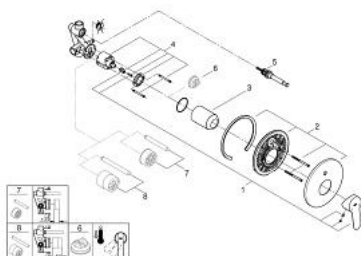

29 079 000 **BAUEDGE <P>MONOCOMANDO DE BANHEIRA E DUCHE 1/2" </P>**

**DESCRIÇÃO DO PRODUTO**

- Colour: cromado
- Manipulo metálico
- Encastrável
- Composto por:
- Elemento exterior
- Conjunto de instalação (33 963 001)
- Acabamento GROHE LongLife
- Limitador ecológico de caudal
- Inversor automático: banheira/duche
- Espelho e junta de vedação
- Limitador de temperatura opcional

29 079 000 **BAUEDGE <P>MONOCOMANDO DE BANHEIRA E DUCHE 1/2" </P>**

**PEÇAS DE REPOSIÇÃO** , dezembro 2015 – now

- 1: Manipulo e tampa (Spare part-nr. 46698000)
- 2: Espelho (Spare part-nr. 46905000)
- 3: Calota (desde 1999) (Spare part-nr. 09038000)
- 4: Cartucho (Spare part-nr. 46048000)
- 5: Inversor (Spare part-nr. 46737000)
- 6: Limitador de temperatura (Spare part-nr. 46375000)\*
- 7: Extensão para GROHE Sense (Spare part-nr. 46191000)\*
- 8: Extensão para GROHE Sense (Spare part-nr. 46343000)\*