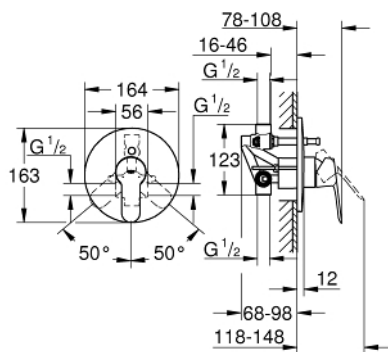

29 079 000 **BAUEDGE <P>MONOCOMANDO DE BANHEIRA E DUCHE 1/2" </P>**

**DESCRIÇÃO DO PRODUTO**

- Colour: cromado
- Manipulo metálico
- Encastrável
- Composto por:
- Elemento exterior
- Conjunto de instalação (33 963 001)
- Acabamento GROHE LongLife
- Limitador ecológico de caudal
- Inversor automático: banheira/duche
- Espelho e junta de vedação
- Limitador de temperatura opcional

29 079 000 **BAUEDGE <P>MONOCOMANDO DE BANHEIRA E DUCHE 1/2" </P>**

**PEÇAS DE REPOSIÇÃO** , dezembro 2015 – now

- 1: Manipulo e tampa (Spare part-nr. 46698000)
- 2: Espelho (Spare part-nr. 46905000)
- 3: Calota (desde 1999) (Spare part-nr. 09038000)
- 4: Cartucho (Spare part-nr. 46048000)
- 5: Inversor (Spare part-nr. 46737000)
- 6: Limitador de temperatura (Spare part-nr. 46375000)\*
- 7: Extensão para GROHE Sense (Spare part-nr. 46191000)\*
- 8: Extensão para GROHE Sense (Spare part-nr. 46343000)\*