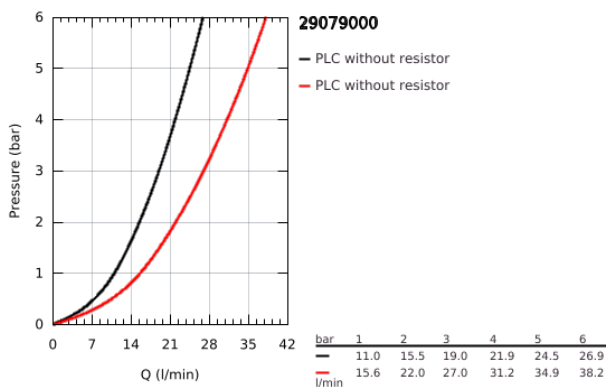

29 079 000 **BAUEDGE <P>MONOCOMANDO DE BANHEIRA E DUCHE 1/2" </P>**

**DESCRIÇÃO DO PRODUTO**

- Colour: cromado
- Manipulo metálico
- Encastrável
- Composto por:
- Elemento exterior
- Conjunto de instalação (33 963 001)
- Acabamento GROHE LongLife
- Limitador ecológico de caudal
- Inversor automático: banheira/duche
- Espelho e junta de vedação
- Limitador de temperatura opcional