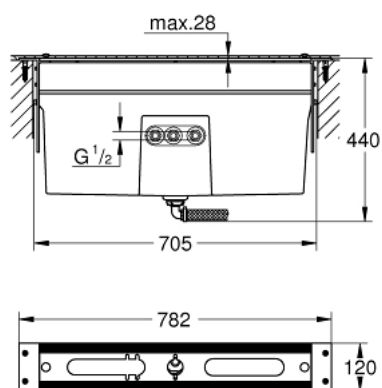

29 037 002 COMBINAÇÃO DE BANHEIRA E DUCHE (5 FUROS)

DESCRIÇÃO DO PRODUTO

- Montagem em bancada
- Caixa de escoamento e ligação de descarga
- Permite a impermeabilização da construção da parede em redor do corpo
- Com manga de vedação
- Tampas para cobrir as fixações dos parafusos vêm sempre em cromado

29 037 002 COMBINAÇÃO DE BANHEIRA E DUCHE (5 FUROS)

PEÇAS DE REPOSIÇÃO , junho 2018 – now

1: TENSO pés de apoio p/ 33341 (Spare part-nr. 45388000)*

* Acessórios Opcionais