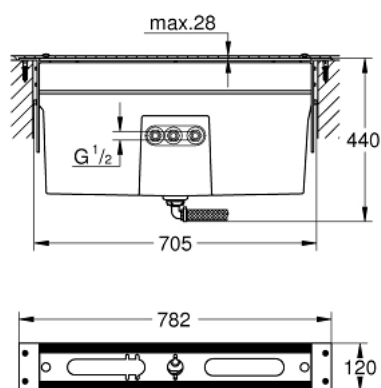

## 29 037 001 COMBINAÇÃO DE BANHEIRA E DUCHE (5 FUROS)

### DESCRIÇÃO DO PRODUTO

- Montagem em bancada
- Caixa de escoamento e ligação de descarga
- Tampas para cobrir as fixações dos parafusos vêm sempre em cromado