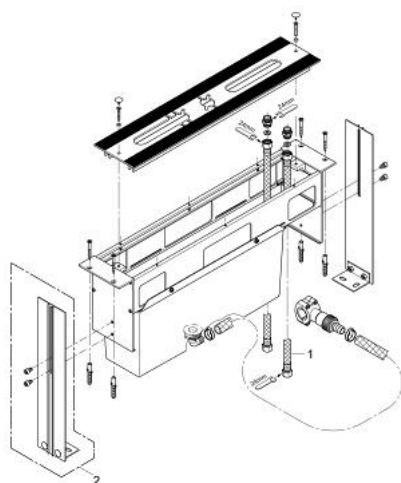

29 037 000 COMBINAÇÃO DE BANHEIRA E DUCHE (5 FUROS)

DESCRIÇÃO DO PRODUTO

- Montagem em bancada
- Caixa de escoamento e ligação de descarga
- Tampas para cobrir as fixações dos parafusos vêm sempre em cromado

29 037 000 **COMBINAÇÃO DE BANHEIRA E DUCHE (5 FUROS)**

PEÇAS DE REPOSIÇÃO , outubro 2008 – now

1: Bicha flexível: entradas de água fria e quente

Para Lineare 32 115, 33 848, Europlus

Eurodisc, Essence, Eurostyle, Concetto, Eurosmart. (Spare part-nr. 07227000)

2: TENSO pés de apoio p/ 33341 (Spare part-nr. 45388000)*

* Acessórios Opcionais