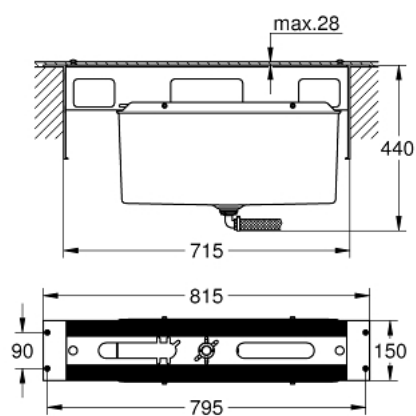

29 037 000 COMBINAÇÃO DE BANHEIRA E DUCHE (5 FUROS)

DESCRIÇÃO DO PRODUTO

- Montagem em bancada
- Caixa de escoamento e ligação de descarga
- Tampas para cobrir as fixações dos parafusos vêm sempre em cromado

29 037 000 **COMBINAÇÃO DE BANHEIRA E DUCHE (5 FUROS)**

PEÇAS DE REPOSIÇÃO , outubro 2008 – now

1: Bicha flexível: entradas de água fria e quente

Para Lineare 32 115, 33 848, Europlus

Eurodisc, Essence, Eurostyle, Concetto, Eurosmart. (Spare part-nr. 07227000)