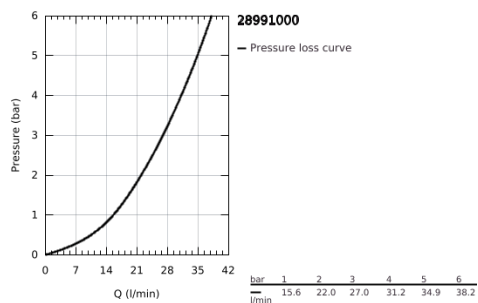

## 28 991 000 TALENTOFILL VÁLVULA AUTOMÁTICA DE BANHEIRA COM ENCHIMENTO

### DESCRIÇÃO DO PRODUTO

- Colour: cromado
- Para banheiras extensíveis
- Sem elemento exterior
- Com sifão e curva de saída de 45

28 991 000 **TALENTOFILL VÁLVULA AUTOMÁTICA DE BANHEIRA COM ENCHIMENTO**