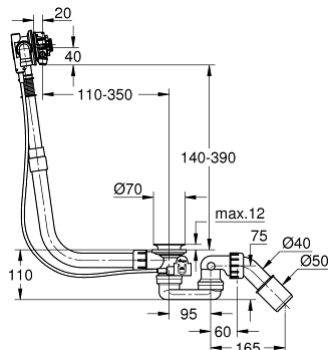

### DESCRIÇÃO DO PRODUTO

- Colour: cromado
- Para banheiras extensíveis
- Sem elemento exterior
- Com sifão e curva de saída de 45

28 991 000 **TALENTOFILL VÁLVULA AUTOMÁTICA DE BANHEIRA COM ENCHIMENTO**

**PEÇAS DE REPOSIÇÃO** , março 2007 – now

1: emulsor triplo p/Talentofill (Spare part-nr. 29009000)