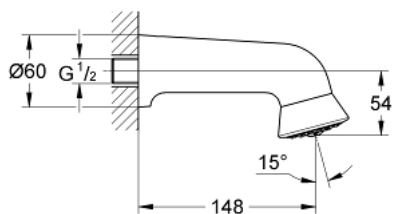

### DESCRIÇÃO DO PRODUTO

- Colour: cromado
- Modelo maciço de fundição
- Anti-roubo
- Porca de ligação 1/2"
- Comprimento 148 mm
- Acabamento GROHE LongLife
- Sistema anticalcário GROHE SpeedClean

## 28 948 000 RELEXA PLUS 60 CHUVEIRO DE PAREDE

**PEÇAS DE REPOSIÇÃO** , janeiro 1998 – now

1: frente do chuveiro (Spare part-nr. 45661XX0)

2: cavilha roscada (Spare part-nr. 45137000)

2.1: o'ring (Spare part-nr. 0128400M)