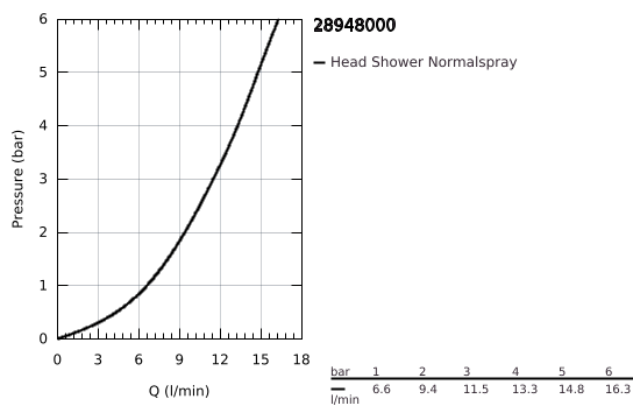

## 28 948 000 RELEXA PLUS 60 CHUVEIRO DE PAREDE

### DESCRIÇÃO DO PRODUTO

- Colour: cromado
- Modelo maciço de fundição
- Anti-roubo
- Porca de ligação 1/2"
- Comprimento 148 mm
- Acabamento GROHE LongLife
- Sistema anticalcário GROHE SpeedClean