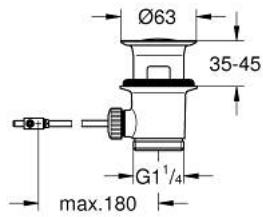

## 28 910 000 VÁLVULA AUTOMÁTICA 1 1/4"

### DESCRIÇÃO DO PRODUTO

- Colour: cromado
- Para lavatórios
- Para monocomandos de lavatório e bidé
- Completa

## 28 910 000 VÁLVULA AUTOMÁTICA 1 1/4"

**PEÇAS DE REPOSIÇÃO** , janeiro 1980 – now

1: Tampa de válvula (Spare part-nr. 07182000)

2: vareta (Spare part-nr. 07052000)