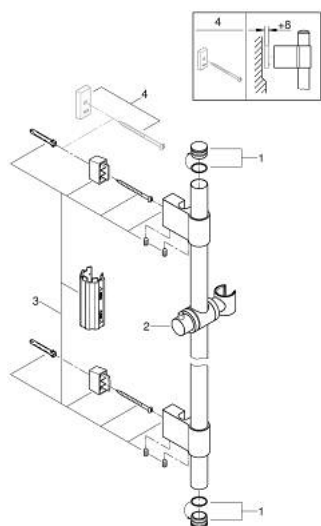

28 819 001 RAINSHOWER RAMPA, 900MM

DESCRIÇÃO DO PRODUTO

- Colour: cromado
- Suporte deslizante articulado
- Elemento deslizante e suporte com manípulo de regulação
- GROHE FastFixation distância entre suportes de fixação ajustável
- Acabamento GROHE LongLife

28 819 001 RAINSHOWER RAMPA, 900MM

PEÇAS DE REPOSIÇÃO , outubro 2016 – now

- 1: Tampa (Spare part-nr. 45922000)
- 2: Elemento deslizante (Spare part-nr. 06765000)
- 3: Fixador de rampa de duche (Spare part-nr. 48333000)
- 4: Disco de compensação (Spare part-nr. 45914XE0)*