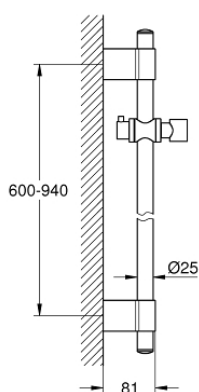

28 819 001 RAINSHOWER RAMPA, 900MM

DESCRIÇÃO DO PRODUTO

- Colour: cromado
- Suporte deslizante articulado
- Elemento deslizante e suporte com manípulo de regulação
- GROHE FastFixation distância entre suportes de fixação ajustável
- Acabamento GROHE LongLife

28 819 001 RAINSHOWER RAMPA, 900MM

PEÇAS DE REPOSIÇÃO , outubro 2016 – now

- 1: Tampa (Spare part-nr. 45922000)
- 2: Elemento deslizante (Spare part-nr. 06765000)
- 3: Fixador de rampa de duche (Spare part-nr. 48333000)
- 4: Disco de compensação (Spare part-nr. 45914XE0)*