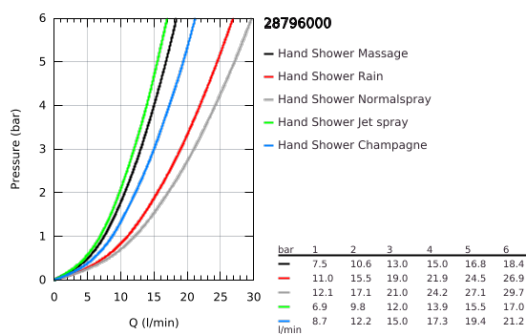

### DESCRIÇÃO DO PRODUTO

- Colour: cromado
- Tipos de jato Normal/ Jet/ Rain/ Champagne/ Massage
- Jato perfeito com o GROHE DreamSpray
- Inner WaterGuide - isolamento para proteção da superfície

Pure Freude  
an Wasser