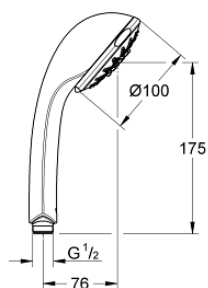

### DESCRIÇÃO DO PRODUTO

- Colour: cromado
- Tipos de jato Normal/ Jet/ Rain/ Champagne/ Massage
- Jato perfeito com o GROHE DreamSpray
- Inner WaterGuide - isolamento para proteção da superfície

Pure Freude  
an Wasser

## 28 796 000 RELEXA 100 FIVE CHUVEIRO 5 JACTOS

**PEÇAS DE REPOSIÇÃO** , junho 2005 – now

1: filtro (Spare part-nr. 0700200M)