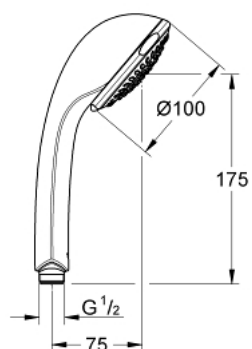

28 793 000 RELEXA 100 TRIO CHUVEIRO DE MÃO 3 JATOS

DESCRIÇÃO DO PRODUTO

- Colour: cromado
- Jatos: Normal/ Jet/ Rain
- Jato perfeito com o GROHE DreamSpray
- Sistema anticalcário GROHE SpeedClean
- Inner WaterGuide - isolamento para proteção da superfície

Pure Freude
an Wasser

28 793 000 RELEXA 100 TRIO CHUVEIRO DE MÃO 3 JATOS

PEÇAS DE REPOSIÇÃO , junho 2005 – now

1: filtro (Spare part-nr. 0700200M)