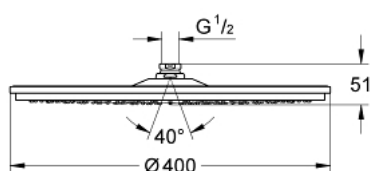

### DESCRIÇÃO DO PRODUTO

- Colour: cromado
- Jacto normal suave a partir de 0,5 bar
- Caudal máximo (a 3 bar): 7,5 l/min
- Ø 400 mm
- Material: metal
- Rótula com ângulo de rotação de  $\pm 20^\circ$
- Porca de ligação 1/2"
- GROHE DreamSpray caudal perfeito
- Sistema anticalcário GROHE SpeedClean
- Este chuveiro de cabeça só deve ser utilizado com os braços de chuveiro 26 146, 28 982, 28 497 ou 28 724