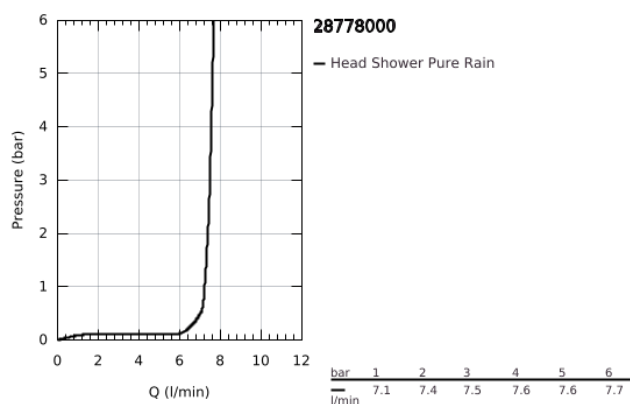

## 28 778 000 RAINSHOWER COSMOPOLITAN 400 CHUVEIRO DE TETO 1 JATO

### DESCRIÇÃO DO PRODUTO

- Colour: cromado
- Jacto normal suave a partir de 0,5 bar
- Caudal máximo (a 3 bar): 7,5 l/min
- Ø 400 mm
- Material: metal
- Rótula com ângulo de rotação de  $\pm 20^\circ$
- Porca de ligação 1/2"
- GROHE DreamSpray caudal perfeito
- Sistema anticalcário GROHE SpeedClean
- Este chuveiro de cabeça só deve ser utilizado com os braços de chuveiro 26 146, 28 982, 28 497 ou 28 724