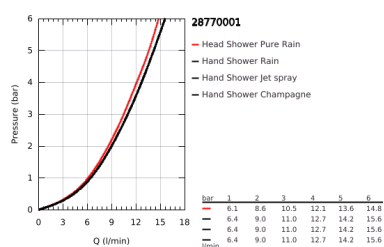

28 770 001 RAINSHOWER CLASSIC 160 CONJUNTO DE DUCHE 4 JATOS

DESCRIÇÃO DO PRODUTO

- Colour: cromado
- Composto por:
- Rampa de duche de 90 cm (28 819)
- Suporte deslizante articulado
- Bicha de chuveiro de 1,75 m 1/2" x 1/2" (28 388 000)
- Inner WaterGuide - isolamento para proteção da superfície

28 770 001 RAINSHOWER CLASSIC 160 CONJUNTO DE DUCHE 4 JATOS

PEÇAS DE REPOSIÇÃO , novembro 2016 – now

- 1: Tampa (Spare part-nr. 45922000)
 - 2: Elemento deslizante (Spare part-nr. 06765000)
 - 3: Fixador de rampa de duche (Spare part-nr. 48333000)
 - 4: filtro (Spare part-nr. 0700200M)
 - 5: Disco de compensação (Spare part-nr. 45914XE0)*
- * Acessórios Opcionais