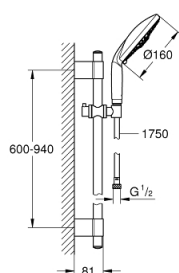

28 770 001 RAINSHOWER CLASSIC 160 CONJUNTO DE DUCHE 4 JATOS

DESCRIÇÃO DO PRODUTO

- Colour: cromado
- Composto por:
- Rampa de duche de 90 cm (28 819)
- Suporte deslizante articulado
- Bicha de chuveiro de 1,75 m 1/2" x 1/2" (28 388 000)
- Inner WaterGuide - isolamento para proteção da superfície

28 770 001 RAINSHOWER CLASSIC 160 CONJUNTO DE DUCHE 4 JATOS

PEÇAS DE REPOSIÇÃO , novembro 2016 – now

- 1: Tampa (Spare part-nr. 45922000)
 - 2: Elemento deslizante (Spare part-nr. 06765000)
 - 3: Fixador de rampa de duche (Spare part-nr. 48333000)
 - 4: filtro (Spare part-nr. 0700200M)
 - 5: Disco de compensação (Spare part-nr. 45914XE0)*
- * Acessórios Opcionais