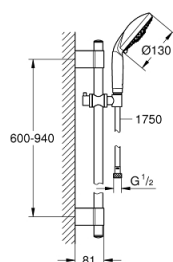

28 769 001 RAINSHOWER CLASSIC 130 CONJUNTO DE DUCHE 3 JATOS

DESCRIÇÃO DO PRODUTO

- Colour: cromado
- Composto por:
 - Chuveiro Classic (28 764 000)
 - Rampa de duche de 90 cm (28 819)
 - Suporte deslizante articulado
 - Bicha de chuveiro de 1,75 m 1/2" x 1/2" (28 388 000)
 - Acabamento GROHE LongLife
- GROHE FastFixation Plus distância ajustável entre suportes para adaptação aos furos pré-existentes
- Inner WaterGuide - isolamento para proteção da superfície
- Sistema de rotação livre do flexível do chuveiro TwistStop

28 769 001 RAINSHOWER CLASSIC 130 CONJUNTO DE DUCHE 3 JATOS

PEÇAS DE REPOSIÇÃO , outubro 2016 – now

- 1: Tampa (Spare part-nr. 45922000)
 - 2: Elemento deslizante (Spare part-nr. 06765000)
 - 3: Fixador de rampa de duche (Spare part-nr. 48333000)
 - 4: filtro (Spare part-nr. 0700200M)
 - 5: Disco de compensação (Spare part-nr. 45914XE0)*
- * Acessórios Opcionais