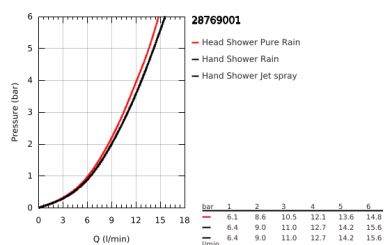

28 769 001 RAINSHOWER CLASSIC 130 CONJUNTO DE DUCHE 3 JATOS

DESCRIÇÃO DO PRODUTO

- Colour: cromado
- Composto por:
 - Chuveiro Classic (28 764 000)
 - Rampa de duche de 90 cm (28 819)
 - Suporte deslizante articulado
 - Bicha de chuveiro de 1,75 m 1/2" x 1/2" (28 388 000)
 - Acabamento GROHE LongLife
- GROHE FastFixation Plus distância ajustável entre suportes para adaptação aos furos pré-existentes
- Inner WaterGuide - isolamento para proteção da superfície
- Sistema de rotação livre do flexível do chuveiro TwistStop