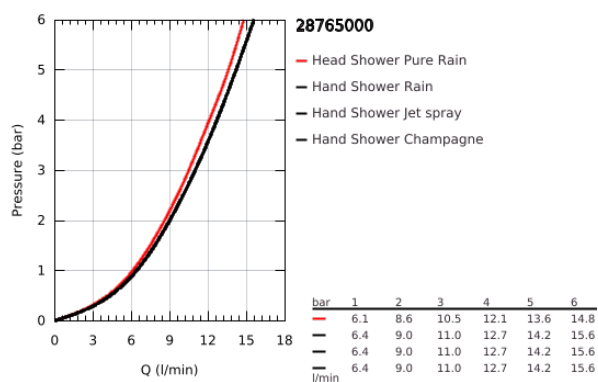

28 765 000 RAINSHOWER CLASSIC 160 CHUVEIRO DE MÃO 4 JATOS

DESCRIÇÃO DO PRODUTO

- Colour: cromado
- Jatos: Rain, Jet, Pure, Champagne spray
- Acabamento GROHE LongLife
- Sistema anticalcário GROHE SpeedClean
- Inner WaterGuide - isolamento para proteção da superfície
- Sistema de montagem universal: adaptável a todos os flexíveis de chuveiro standard