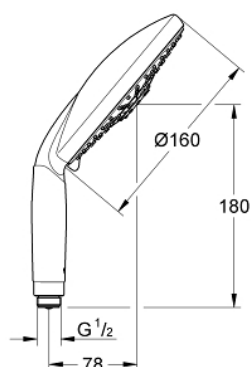

28 765 000 RAINSHOWER CLASSIC 160 CHUVEIRO DE MÃO 4 JATOS

DESCRIÇÃO DO PRODUTO

- Colour: cromado
- Jatos: Rain, Jet, Pure, Champagne spray
- Acabamento GROHE LongLife
- Sistema anticalcário GROHE SpeedClean
- Inner WaterGuide - isolamento para proteção da superfície
- Sistema de montagem universal: adaptável a todos os flexíveis de chuveiro standard

28 765 000 **RAINSHOWER CLASSIC 160 CHUVEIRO DE MÃO 4 JATOS**

PEÇAS DE REPOSIÇÃO , abril 2005 – now

1: filtro (Spare part-nr. 0700200M)