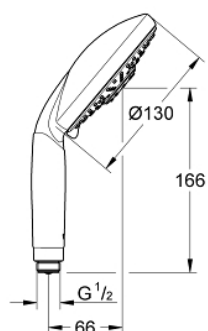

28 764 000 RAINSHOWER CLASSIC 130 CHUVEIRO DE MÃO 3 JATOS

DESCRIÇÃO DO PRODUTO

- Colour: cromado
- Jatos: Rain/ Jet/ Pure
- Sistema anticalcário GROHE SpeedClean
- Inner WaterGuide - isolamento para proteção da superfície
- Sistema de montagem universal: adaptável a todos os flexíveis de chuveiro standard

28 764 000 **RAINSHOWER CLASSIC 130 CHUVEIRO DE MÃO 3 JATOS**

PEÇAS DE REPOSIÇÃO , abril 2005 – now

1: filtro (Spare part-nr. 0700200M)