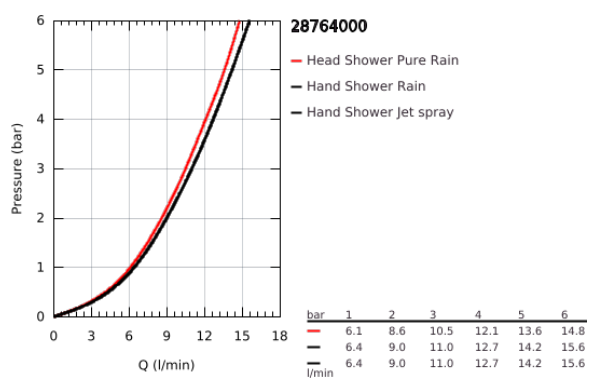

28 764 000 RAINSHOWER CLASSIC 130 CHUVEIRO DE MÃO 3 JATOS

DESCRIÇÃO DO PRODUTO

- Colour: cromado
- Jatos: Rain/ Jet/ Pure
- Sistema anticalcário GROHE SpeedClean
- Inner WaterGuide - isolamento para proteção da superfície
- Sistema de montagem universal: adaptável a todos os flexíveis de chuveiro standard