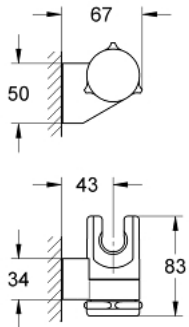

28 623 000 RELEXA SUPORTE DE PAREDE

DESCRIÇÃO DO PRODUTO

- Colour: cromado
- Regulável

28 623 000 RELEXA SUPORTE DE PAREDE

PEÇAS DE REPOSIÇÃO , janeiro 1991 – now

1: Tampa (Spare part-nr. 45652P00)