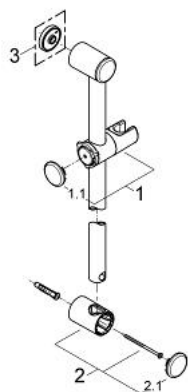

28 621 000 **RELEXA RAMPA DE DUCHE**

**DESCRIÇÃO DO PRODUTO**

- Colour: cromado
- Ø 28 mm
- Suporte deslizante articulado

### PEÇAS DE REPOSIÇÃO , julho 2004 – now

- 1: Elemento deslizante (Spare part-nr. 45650IP0)
  - 1.1: Tampa (Spare part-nr. 45652P00)
  - 2: Fixador de rampa de duche (Spare part-nr. 45196IP0)
  - 2.1: Tampa (Spare part-nr. 45652P00)
  - 3: Disco de compensação (Spare part-nr. 45459000)\*
- \* Acessórios Opcionais