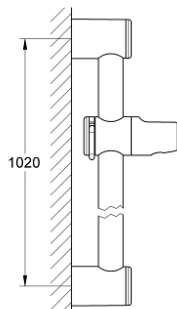

28 621 000 **RELEXA RAMPA DE DUCHE**

**DESCRIÇÃO DO PRODUTO**

- Colour: cromado
- Ø 28 mm
- Suporte deslizante articulado

### PEÇAS DE REPOSIÇÃO , julho 2004 – now

- 1: Elemento deslizante (Spare part-nr. 45650IP0)
  - 1.1: Tampa (Spare part-nr. 45652P00)
  - 2: Fixador de rampa de duche (Spare part-nr. 45196IP0)
  - 2.1: Tampa (Spare part-nr. 45652P00)
  - 3: Disco de compensação (Spare part-nr. 45459000)\*
- \* Acessórios Opcionais