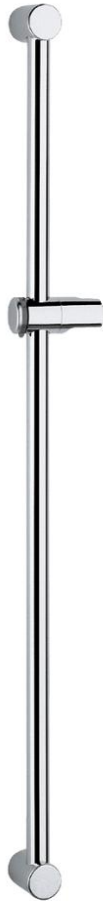

28 621 000 **RELEXA RAMPA DE DUCHE**

**DESCRIÇÃO DO PRODUTO**

- Colour: cromado
- Ø 28 mm
- Suporte deslizante articulado

## 28 621 000 RELEXA RAMPA DE DUCHE

### PEÇAS DE REPOSIÇÃO , julho 2004 – now

- 1: Elemento deslizante (Spare part-nr. 45650IP0)
  - 1.1: Tampa (Spare part-nr. 45652P00)
  - 2: Fixador de rampa de duche (Spare part-nr. 45196IP0)
  - 2.1: Tampa (Spare part-nr. 45652P00)
  - 3: Disco de compensação (Spare part-nr. 45459000)\*
- \* Acessórios Opcionais