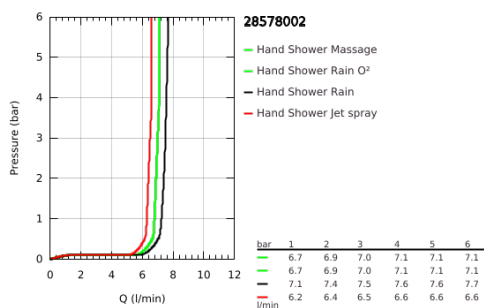

28 578 002 TEMPESTA 100 CHUVEIRO DE MÃO 4 JATOS

DESCRIÇÃO DO PRODUTO

- Colour: cromado
- Jatos: GROHE Rain O², Rain, Massage, Jet
- Jato perfeito com o GROHE DreamSpray
- Acabamento GROHE LongLife
- Sistema anticalcário GROHE SpeedClean
- Inner WaterGuide - isolamento para proteção da superfície
- ShockProof anel de silicone à prova de choque que previne danos causados pela queda do chuveiro