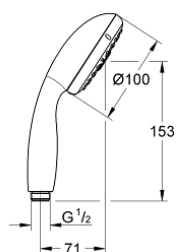

28 578 002 TEMPESTA 100 CHUVEIRO DE MÃO 4 JATOS

DESCRIÇÃO DO PRODUTO

- Colour: cromado
- Jatos: GROHE Rain O², Rain, Massage, Jet
- Jato perfeito com o GROHE DreamSpray
- Acabamento GROHE LongLife
- Sistema anticalcário GROHE SpeedClean
- Inner WaterGuide - isolamento para proteção da superfície
- ShockProof anel de silicone à prova de choque que previne danos causados pela queda do chuveiro

28 578 002 TEMPESTA 100 CHUVEIRO DE MÃO 4 JATOS

PEÇAS DE REPOSIÇÃO , março 2017 – now

1: filtro (Spare part-nr. 0700200M)