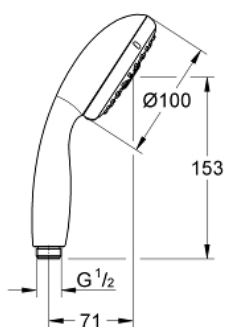

## 28 578 001 TEMPESTA 100 CHUVEIRO DE MÃO 4 JATOS

## 28 578 001 TEMPESTA 100 CHUVEIRO DE MÃO 4 JATOS

**PEÇAS DE REPOSIÇÃO** , agosto 2010 – now

1: filtro (Spare part-nr. 0700200M)