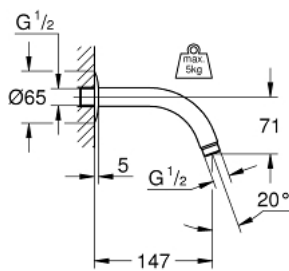

## 28 541 000 RELEXA BRAÇO DE CHUVEIRO 147 MM

### DESCRIÇÃO DO PRODUTO

- Colour: cromado
- Espelho

28 541 000 **RELEXA BRAÇO DE CHUVEIRO 147 MM**

**PEÇAS DE REPOSIÇÃO** , janeiro 1989 – now

1: Espelho 1/2" (Spare part-nr. 02201000)