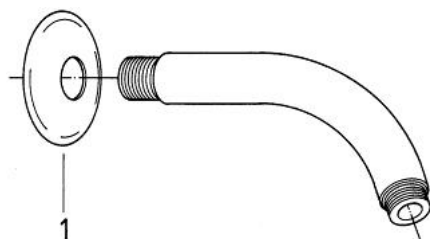

## 28 541 000 RELEXA BRAÇO DE CHUVEIRO 147 MM

### DESCRIÇÃO DO PRODUTO

- Colour: cromado
- Espelho

28 541 000 **RELEXA BRAÇO DE CHUVEIRO 147 MM**

**PEÇAS DE REPOSIÇÃO** , janeiro 1989 – now

1: Espelho 1/2" (Spare part-nr. 02201000)