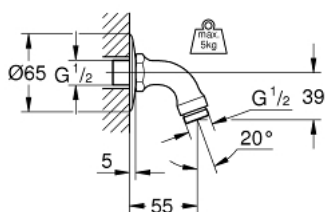

## 28 429 000 RELEXA BRAÇO DE CHUVEIRO 55 MM

### DESCRIÇÃO DO PRODUTO

- Colour: cromado
- Porca de ligação 1/2"
- Acabamento GROHE LongLife

## 28 429 000 RELEXA BRAÇO DE CHUVEIRO 55 MM

PEÇAS DE REPOSIÇÃO , janeiro 1978 – now

1: Espelho 1/2" (Spare part-nr. 02201000)

21.02.95  
Kleinert

28.429