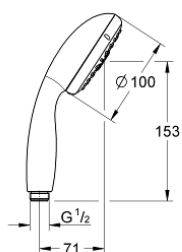

28 421 002 TEMPESTA 100 CHUVEIRO DE MÃO 4 JATOS

DESCRIÇÃO DO PRODUTO

- Colour: cromado
- Jatos: GROHE Rain O², Rain, Massage, Jet
- GROHE EcoJoy limitador de caudal a 9,5 l/min
- Jato perfeito com o GROHE DreamSpray
- Acabamento GROHE LongLife
- Inner WaterGuide - isolamento para proteção da superfície
- ShockProof anel de silicone à prova de choque que previne danos causados pela queda do chuveiro
- Sistema de montagem universal: adaptável a todos os flexíveis de chuveiro standard

28 421 002 TEMPESTA 100 CHUVEIRO DE MÃO 4 JATOS

PEÇAS DE REPOSIÇÃO , março 2017 – now

1: filtro (Spare part-nr. 0700200M)