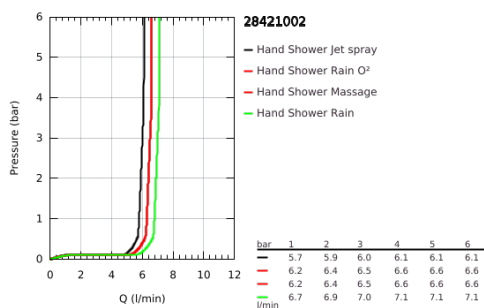

28 421 002 TEMPESTA 100 CHUVEIRO DE MÃO 4 JATOS

DESCRIÇÃO DO PRODUTO

- Colour: cromado
- Jatos: GROHE Rain O², Rain, Massage, Jet
- GROHE EcoJoy limitador de caudal a 9,5 l/min
- Jato perfeito com o GROHE DreamSpray
- Acabamento GROHE LongLife
- Inner WaterGuide - isolamento para proteção da superfície
- ShockProof anel de silicone à prova de choque que previne danos causados pela queda do chuveiro
- Sistema de montagem universal: adaptável a todos os flexíveis de chuveiro standard