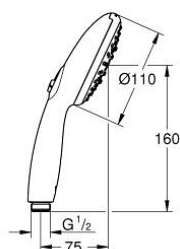

28 419 003 TEMPESTA 110 CHUVEIRO DE MÃO 3 JATOS

DESCRIÇÃO DO PRODUTO

- Colour: cromado
- Jatos: Rain, Jet, Massage
- Caudal máximo (a 3 bar): 7,4 l/min
- GROHE EcoJoy para menor consumo e jato perfeito
- GROHE SmartSwitch - facilidade em alternar o seu jato preferido
- Jato perfeito com o GROHE DreamSpray
- Acabamento GROHE LongLife
- Sistema anticalcário GROHE SpeedClean
- Inner WaterGuide - isolamento para proteção da superfície
- ShockProof anel de silicone à prova de choque que previne danos causados pela queda do chuveiro
- Sistema de montagem universal: adaptável a todos os flexíveis de chuveiro standard
- Pressão mínima 1,0 bar
- Adequado para utilização com esquentadores
- Edição Profissional

28 419 003 TEMPESTA 110 CHUVEIRO DE MÃO 3 JATOS

PEÇAS DE REPOSIÇÃO , abril 2020 – now

1: filtro (Spare part-nr. 0700200M)