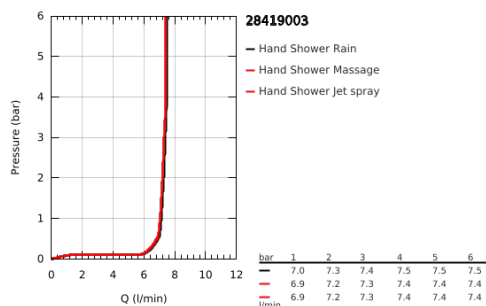

28 419 003 TEMPESTA 110 CHUVEIRO DE MÃO 3 JATOS

DESCRIÇÃO DO PRODUTO

- Colour: cromado
- Jatos: Rain, Jet, Massage
- Caudal máximo (a 3 bar): 7,4 l/min
- GROHE EcoJoy para menor consumo e jato perfeito
- GROHE SmartSwitch - facilidade em alternar o seu jato preferido
- Jato perfeito com o GROHE DreamSpray
- Acabamento GROHE LongLife
- Sistema anticalcário GROHE SpeedClean
- Inner WaterGuide - isolamento para proteção da superfície
- ShockProof anel de silicone à prova de choque que previne danos causados pela queda do chuveiro
- Sistema de montagem universal: adaptável a todos os flexíveis de chuveiro standard
- Pressão mínima 1,0 bar
- Adequado para utilização com esquentadores
- Edição Profissional