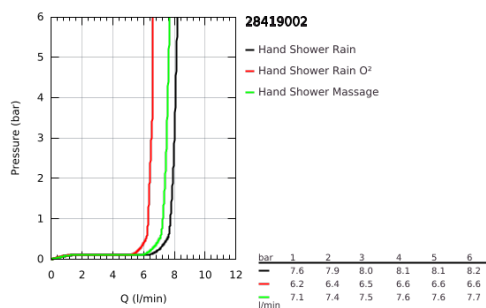

28 419 002 TEMPESTA 100 CHUVEIRO DE MÃO 3 JATOS

DESCRIÇÃO DO PRODUTO

- Colour: cromado
- Jatos: GROHE Rain O², Rain, Massage
- GROHE EcoJoy limitador de caudal a 9,5 l/min
- Jato perfeito com o GROHE DreamSpray
- Sistema anticalcário GROHE SpeedClean
- Inner WaterGuide - isolamento para proteção da superfície
- ShockProof anel de silicone à prova de choque que previne danos causados pela queda do chuveiro