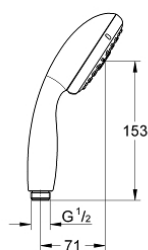

28 419 002 TEMPESTA 100 CHUVEIRO DE MÃO 3 JATOS

DESCRIÇÃO DO PRODUTO

- Colour: cromado
- Jatos: GROHE Rain O², Rain, Massage
- GROHE EcoJoy limitador de caudal a 9,5 l/min
- Jato perfeito com o GROHE DreamSpray
- Sistema anticalcário GROHE SpeedClean
- Inner WaterGuide - isolamento para proteção da superfície
- ShockProof anel de silicone à prova de choque que previne danos causados pela queda do chuveiro

28 419 002 TEMPESTA 100 CHUVEIRO DE MÃO 3 JATOS

PEÇAS DE REPOSIÇÃO , março 2017 – now

1: filtro (Spare part-nr. 0700200M)