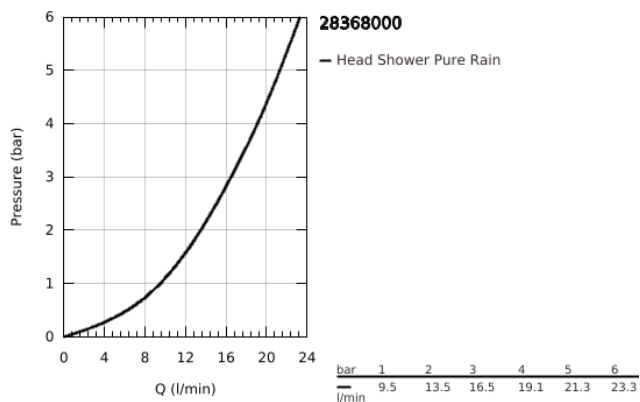

28 368 000 RAINSHOWER COSMOPOLITAN 210 CHUVEIRO DE TETO 1 JATO

DESCRIÇÃO DO PRODUTO

- Colour: cromado
- Jato: Rain
- Pressão a partir 0,5bar
- maximum flow rate (at 3 bar): 16.5 l/min
- Ø 210 mm
- Material: metal
- Rótula orientável
- Ângulo de rotação de $\pm 15^\circ$
- Porca de ligação 1/2"
- GROHE DreamSpray caudal perfeito
- Acabamento GROHE LongLife
- Sistema anticalcário GROHE SpeedClean
- Para usar apenas em conjunto com refs. 28 576/ 28 497/ 28 384 / 28 724

28 368 000 **RAINSHOWER COSMOPOLITAN 210 CHUVEIRO DE TETO 1 JATO**

PEÇAS DE REPOSIÇÃO , janeiro 2002 – now

1: conjunto de peças sobressalentes (Spare part-nr. 45933000)