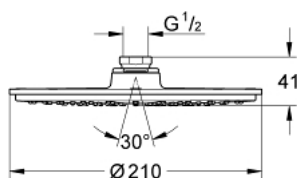

28 368 000 RAINSHOWER COSMOPOLITAN 210 CHUVEIRO DE TETO 1 JATO

DESCRIÇÃO DO PRODUTO

- Colour: cromado
- Jato: Rain
- Pressão a partir 0,5bar
- maximum flow rate (at 3 bar): 16.5 l/min
- Ø 210 mm
- Material: metal
- Rótula orientável
- Ângulo de rotação de $\pm 15^\circ$
- Porca de ligação 1/2"
- GROHE DreamSpray caudal perfeito
- Acabamento GROHE LongLife
- Sistema anticalcário GROHE SpeedClean
- Para usar apenas em conjunto com refs. 28 576/ 28 497/ 28 384 / 28 724

28 368 000 **RAINSHOWER COSMOPOLITAN 210 CHUVEIRO DE TETO 1 JATO**

PEÇAS DE REPOSIÇÃO , janeiro 2002 – now

1: conjunto de peças sobressalentes (Spare part-nr. 45933000)