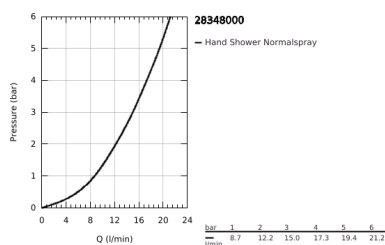

28 348 000 SENA CONJUNTO DE SUPORTE DE PAREDE 1 JATO

DESCRIÇÃO DO PRODUTO

- Colour: cromado
- Material: metal
- Composto por:
- Chuveiro de mão Sena (28 034 000)
- Suporte de parede (28 690)
- Bicha flexível Relexaflex 1,5 m (28 151 000)
- Jato perfeito com o GROHE DreamSpray
- Acabamento GROHE LongLife
- Sistema anticalcário GROHE SpeedClean