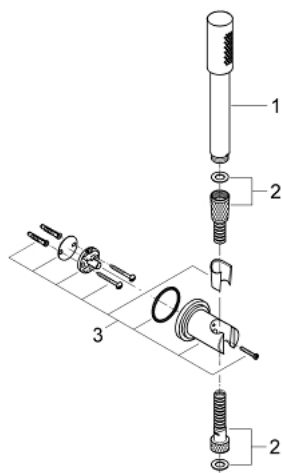

28 348 000 SENA CONJUNTO DE SUPORTE DE PAREDE 1 JATO

DESCRIÇÃO DO PRODUTO

- Colour: cromado
- Material: metal
- Composto por:
- Chuveiro de mão Sena (28 034 000)
- Suporte de parede (28 690)
- Bicha flexível Relexaflex 1,5 m (28 151 000)
- Jato perfeito com o GROHE DreamSpray
- Acabamento GROHE LongLife
- Sistema anticalcário GROHE SpeedClean

28 348 000 SENA CONJUNTO DE SUPORTE DE PAREDE 1 JATO

PEÇAS DE REPOSIÇÃO , janeiro 2001 – now

- 1: Chuveiro de mão 1 jato (Spare part-nr. 28034000)
- 2: Flexível de chuveiro (Spare part-nr. 28151000)
- 3: Suporte de parede (Spare part-nr. 28690000)