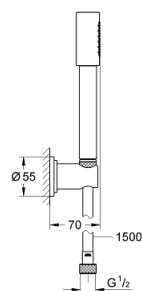

28 348 000 SENA CONJUNTO DE SUPORTE DE PAREDE 1 JATO

DESCRIÇÃO DO PRODUTO

- Colour: cromado
- Material: metal
- Composto por:
- Chuveiro de mão Sena (28 034 000)
- Suporte de parede (28 690)
- Bicha flexível Relexaflex 1,5 m (28 151 000)
- Jato perfeito com o GROHE DreamSpray
- Acabamento GROHE LongLife
- Sistema anticalcário GROHE SpeedClean

28 348 000 SENA CONJUNTO DE SUPORTE DE PAREDE 1 JATO

PEÇAS DE REPOSIÇÃO , janeiro 2001 – now

- 1: Chuveiro de mão 1 jato (Spare part-nr. 28034000)
- 2: Flexível de chuveiro (Spare part-nr. 28151000)
- 3: Suporte de parede (Spare part-nr. 28690000)