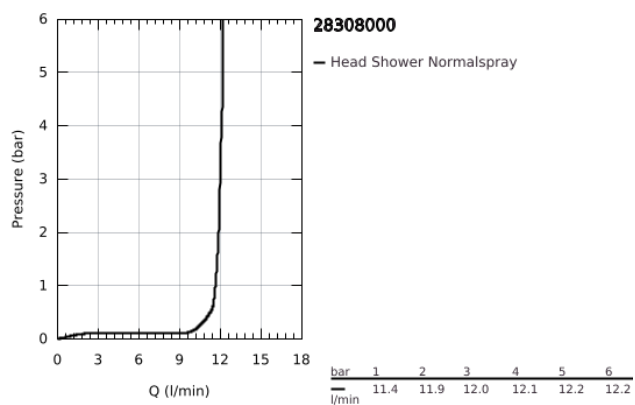

28 308 000 SENA 75 CHUVEIRO DE TETO 1 JATO

DESCRIÇÃO DO PRODUTO

- Colour: cromado
- Jato: normal
- Jato perfeito com o GROHE DreamSpray
- Acabamento GROHE LongLife
- Sistema anticalcário GROHE SpeedClean