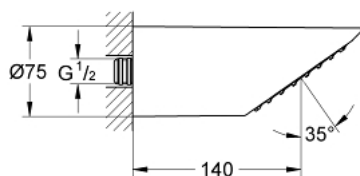

## 28 308 000 SENA 75 CHUVEIRO DE TETO 1 JATO

**PEÇAS DE REPOSIÇÃO** , janeiro 2001 – now

1: frente do chuveiro (Spare part-nr. 45733000)

2: cavilha roscada (Spare part-nr. 0212500M)