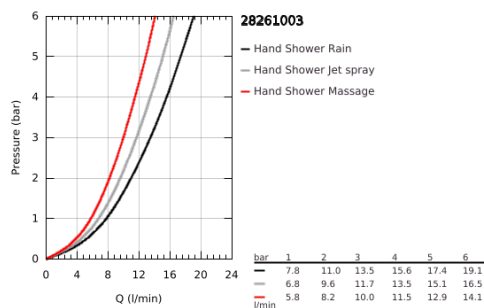

### DESCRIÇÃO DO PRODUTO

- Colour: cromado
- Jatos: Rain, Jet, Massage
- Caudal máximo (a 3 bar): 13.5 l/min
- GROHE SmartSwitch - facilidade em alternar o seu jato preferido
- Jato perfeito com o GROHE DreamSpray
- Acabamento GROHE LongLife
- Sistema anticalcário GROHE SpeedClean
- Inner WaterGuide - isolamento para proteção da superfície
- ShockProof anel de silicone à prova de choque que previne danos causados pela queda do chuveiro
- Sistema de montagem universal: adaptável a todos os flexíveis de chuveiro standard
- Pressão mínima 1,0 bar
- Adequado para utilização com esquentadores
- Edição Profissional