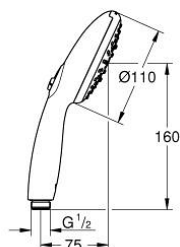

## 28 261 003 TEMPESTA 110 CHUVEIRO DE MÃO 3 JATOS

### DESCRIÇÃO DO PRODUTO

- Colour: cromado
- Jatos: Rain, Jet, Massage
- Caudal máximo (a 3 bar): 13.5 l/min
- GROHE SmartSwitch - facilidade em alternar o seu jato preferido
- Jato perfeito com o GROHE DreamSpray
- Acabamento GROHE LongLife
- Sistema anticalcário GROHE SpeedClean
- Inner WaterGuide - isolamento para proteção da superfície
- ShockProof anel de silicone à prova de choque que previne danos causados pela queda do chuveiro
- Sistema de montagem universal: adaptável a todos os flexíveis de chuveiro standard
- Pressão mínima 1,0 bar
- Adequado para utilização com esquentadores
- Edição Profissional

## 28 261 003 TEMPESTA 110 CHUVEIRO DE MÃO 3 JATOS

PEÇAS DE REPOSIÇÃO , abril 2020 – now

1: filtro (Spare part-nr. 0700200M)