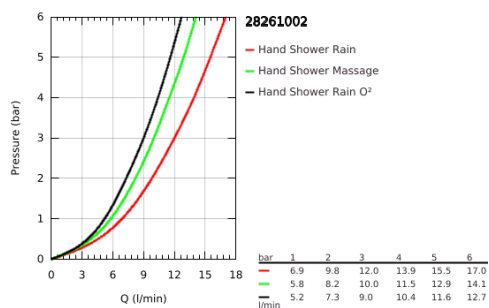

28 261 002 TEMPESTA 100 CHUVEIRO DE MÃO 3 JATOS

DESCRIÇÃO DO PRODUTO

- Colour: cromado
- Jatos: GROHE Rain O², Rain, Massage
- Jato perfeito com o GROHE DreamSpray
- Acabamento GROHE LongLife
- Sistema anticalcário GROHE SpeedClean
- Inner WaterGuide - isolamento para proteção da superfície
- ShockProof anel de silicone à prova de choque que previne danos causados pela queda do chuveiro
- Sistema de montagem universal: adaptável a todos os flexíveis de chuveiro standard