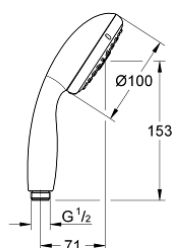

28 261 002 TEMPESTA 100 CHUVEIRO DE MÃO 3 JATOS

DESCRIÇÃO DO PRODUTO

- Colour: cromado
- Jatos: GROHE Rain O², Rain, Massage
- Jato perfeito com o GROHE DreamSpray
- Acabamento GROHE LongLife
- Sistema anticalcário GROHE SpeedClean
- Inner WaterGuide - isolamento para proteção da superfície
- ShockProof anel de silicone à prova de choque que previne danos causados pela queda do chuveiro
- Sistema de montagem universal: adaptável a todos os flexíveis de chuveiro standard

28 261 002 TEMPESTA 100 CHUVEIRO DE MÃO 3 JATOS

PEÇAS DE REPOSIÇÃO , março 2017 – now

1: filtro (Spare part-nr. 0700200M)