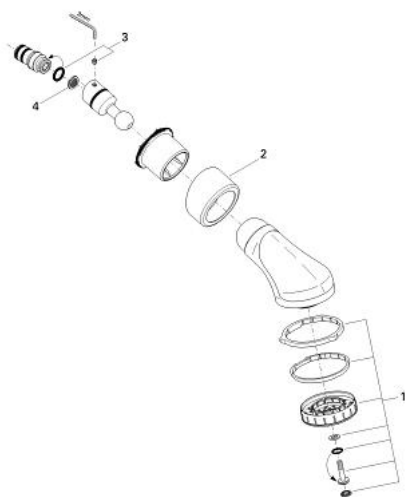

28 190 000 RELEXA PLUS 80 DUAL CHUVEIRO DE PAREDE DUAL

DESCRIÇÃO DO PRODUTO

- Colour: cromado
- Concentrado/ normal suave
- Rótula orientável
- Sistema anticalcário GROHE SpeedClean

28 190 000 RELEXA PLUS 80 DUAL CHUVEIRO DE PAREDE DUAL

PEÇAS DE REPOSIÇÃO , janeiro 1991 – now

- 1: frente do chuveiro (Spare part-nr. 45663000)
- 2: Espelho (Spare part-nr. 45664000)
- 3: cavilha roscada (Spare part-nr. 45665000)
- 4: filtro (Spare part-nr. 0492200M)