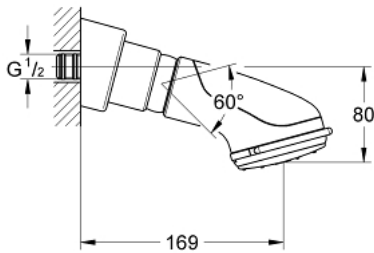

28 190 000 RELEXA PLUS 80 DUAL CHUVEIRO DE PAREDE DUAL

DESCRIÇÃO DO PRODUTO

- Colour: cromado
- Concentrado/ normal suave
- Rótula orientável
- Sistema anticalcário GROHE SpeedClean

28 190 000 RELEXA PLUS 80 DUAL CHUVEIRO DE PAREDE DUAL

PEÇAS DE REPOSIÇÃO , janeiro 1991 – now

- 1: frente do chuveiro (Spare part-nr. 45663000)
- 2: Espelho (Spare part-nr. 45664000)
- 3: cavilha roscada (Spare part-nr. 45665000)
- 4: filtro (Spare part-nr. 0492200M)