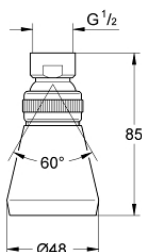

28 094 000 RELEXA PLUS 50 CHUVEIRO DE TETO 1 JATO

DESCRIÇÃO DO PRODUTO

- Colour: cromado
- Rótula orientável
- Ligação 1/2"

28 094 000 RELEXA PLUS 50 CHUVEIRO DE TETO 1 JATO

PEÇAS DE REPOSIÇÃO , janeiro 1980 – now

1: o'ring (Spare part-nr. 0119800M)

20.06.90 02.03.95
Neuhaus Klostat.
28.099

28.094