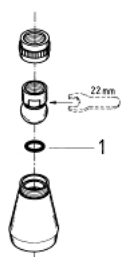

28 094 000 RELEXA PLUS 50 CHUVEIRO DE TETO 1 JATO

DESCRIÇÃO DO PRODUTO

- Colour: cromado
- Rótula orientável
- Ligação 1/2"

28 094 000 RELEXA PLUS 50 CHUVEIRO DE TETO 1 JATO

PEÇAS DE REPOSIÇÃO , janeiro 1980 – now

1: o'ring (Spare part-nr. 0119800M)

20.06.90 02.03.95
Neuhaus Klostat.
28.099

28.094