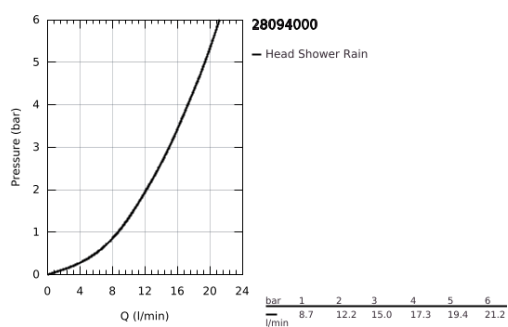

28 094 000 RELEXA PLUS 50 CHUVEIRO DE TETO 1 JATO

DESCRIÇÃO DO PRODUTO

- Colour: cromado
- Rótula orientável
- Ligação 1/2"

28 094 000 RELEXA PLUS 50 CHUVEIRO DE TETO 1 JATO

PEÇAS DE REPOSIÇÃO , janeiro 1980 – now

1: o'ring (Spare part-nr. 0119800M)

20.06.90 02.03.95
Neuhaus Klostat.
28.099

28.094