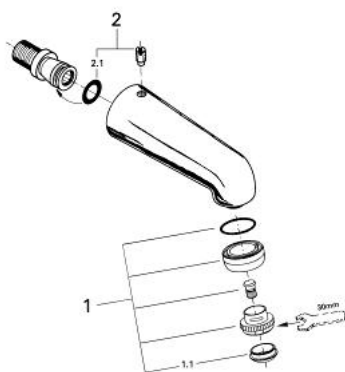

28 089 000 RELEXA PLUS 30 CHUVEIRO DE PAREDE

DESCRIÇÃO DO PRODUTO

- Colour: cromado
- Anti-roubo
- Porca de ligação 1/2"
- Comprimento 148 mm
- Caudal entre 5 - 35 l/min a 3 bar

28 089 000 RELEXA PLUS 30 CHUVEIRO DE PAREDE

PEÇAS DE REPOSIÇÃO , janeiro 1979 – now

1: frente do chuveiro (Spare part-nr. 45130000)

2: cavilha roscada (Spare part-nr. 45137000)

2.1: o'ring (Spare part-nr. 0128400M)

21 180
16.06.04
VWV

28.089