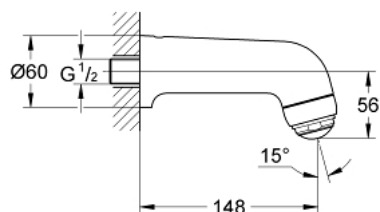

28 089 000 RELEXA PLUS 30 CHUVEIRO DE PAREDE

DESCRIÇÃO DO PRODUTO

- Colour: cromado
- Anti-roubo
- Porca de ligação 1/2"
- Comprimento 148 mm
- Caudal entre 5 - 35 l/min a 3 bar

28 089 000 RELEXA PLUS 30 CHUVEIRO DE PAREDE

PEÇAS DE REPOSIÇÃO , janeiro 1979 – now

1: frente do chuveiro (Spare part-nr. 45130000)

2: cavilha roscada (Spare part-nr. 45137000)

2.1: o'ring (Spare part-nr. 0128400M)

21 180
16.06.04
VWV

28.089