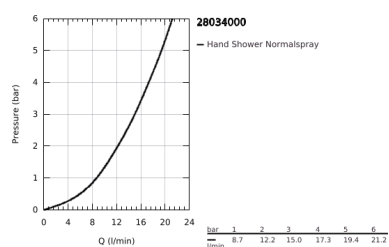

28 034 000 SENA STICK CHUVEIRO DE MÃO 1 JATO

DESCRIÇÃO DO PRODUTO

- Colour: cromado
- Jato: normal
- Material: metal
- Jato perfeito com o GROHE DreamSpray
- Sistema anticalcário GROHE SpeedClean
- Inner WaterGuide - isolamento para proteção da superfície