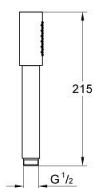

28 034 000 SENA STICK CHUVEIRO DE MÃO 1 JATO

DESCRIÇÃO DO PRODUTO

- Colour: cromado
- Jato: normal
- Material: metal
- Jato perfeito com o GROHE DreamSpray
- Sistema anticalcário GROHE SpeedClean
- Inner WaterGuide - isolamento para proteção da superfície

28 034 000 **SENA STICK CHUVEIRO DE MÃO 1 JATO**

PEÇAS DE REPOSIÇÃO , dezembro 2003 – now

1: filtro (Spare part-nr. 0700200M)