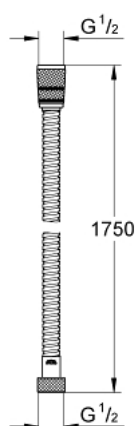

## 28 025 001 ROTAFLEX METAL LONG-LIFE FLEXÍVEL METÁLICO

### DESCRIÇÃO DO PRODUTO

- Colour: cromado
- 1,75 cm
- Material: metal
- TwistStop - sistema de rotação livre do flexível do chuveiro
- GROHE Long-Life modelo reforçado
- Resistência à pressão até 16 bar
- Resistência à tração 500 N
- Resistência ao calor 75°C
- AntiFold flexível
- Ligação universal G 1/2" x 1/2"
  
- GROHE ProGrip manípulo com relevo
  
- Cone com cinta de silicone para prevenir a rotação do chuveiro durante a utilização
- Acabamento GROHE LongLife