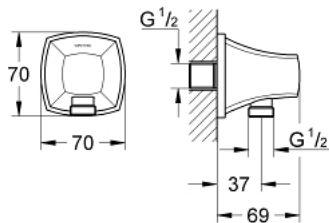

27 970 IG0 GRANDERA CURVA DE SAÍDA 1/2"

DESCRIÇÃO DO PRODUTO

- Colour: crom/ouro
- Material: metal
- Rosca exterior
- Válvulas anti-retorno
- Acabamento GROHE LongLife

27 970 IG0 **GRANDERA CURVA DE SAÍDA 1/2"**

PEÇAS DE REPOSIÇÃO , junho 2012 – now

1: Sede 1/2" (Spare part-nr. 08565000)