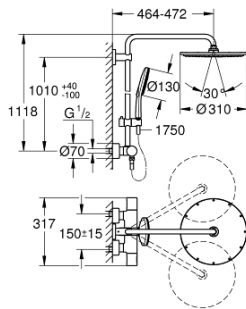

27 968 001 RAINSHOWER SMARTACTIVE 310 SISTEMA DE DUCHE COM TERMOSTÁTICA

DESCRIÇÃO DO PRODUTO (1/2)

- Colour: cromado
- Composto por:
 - Braço de chuveiro 450 mm
 - Termostática
 - Permite alternar entre:
 - Chuveiro de teto Rainshower Cosmopolitan 310
 - Caudal máximo (a 3 bar): 9,5 l/min
 - Material: metal
 - Rótula orientável
 - Ângulo de rotação de $\pm 15^\circ$
 - Chuveiro de mão Rainshower SmartActive 130
 - Caudal máximo (a 3 bar): 8,5 l/min
 - Com suporte ajustável em altura
 - Bicha flexível Silverflex 1750 mm
 - Caudal máximo do sistema (a 3 bar): 9,5 l/min
 - Cartucho compacto GROHE TurboStat com termoelemento em cera
 - GROHE EcoJoy para menor consumo e jato perfeito
 - Limitador de temperatura GROHE SafeStop 38°C
 - GROHE SafeStop Plus (opcional) limitador de temperatura a 43°C
 - GROHE CoolTouch Sem risco de queimaduras
 - Jato perfeito com o GROHE DreamSpray