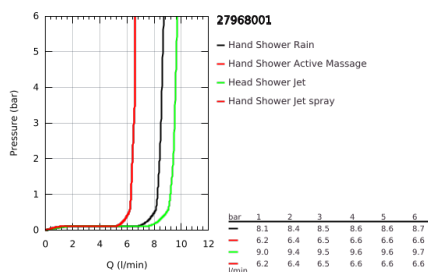

27 968 001 RAINSHOWER SMARTACTIVE 310 SISTEMA DE DUCHE COM TERMOSTÁTICA

DESCRIÇÃO DO PRODUTO (1/2)

- Colour: cromado
- Composto por:
 - Braço de chuveiro 450 mm
 - Termostática
 - Permite alternar entre:
 - Chuveiro de teto Rainshower Cosmopolitan 310
 - Caudal máximo (a 3 bar): 9,5 l/min
 - Material: metal
 - Rótula orientável
 - Ângulo de rotação de $\pm 15^\circ$
 - Chuveiro de mão Rainshower SmartActive 130
 - Caudal máximo (a 3 bar): 8,5 l/min
 - Com suporte ajustável em altura
 - Bicha flexível Silverflex 1750 mm
 - Caudal máximo do sistema (a 3 bar): 9,5 l/min
 - Cartucho compacto GROHE TurboStat com termoelemento em cera
 - GROHE EcoJoy para menor consumo e jato perfeito
 - Limitador de temperatura GROHE SafeStop 38°C
 - GROHE SafeStop Plus (opcional) limitador de temperatura a 43°C
 - GROHE CoolTouch Sem risco de queimaduras
 - Jato perfeito com o GROHE DreamSpray

Pure Freude
an Wasser

27 968 001 RAINSHOWER SMARTACTIVE 310 SISTEMA DE DUCHE COM TERMOSTÁTICA

DESCRIÇÃO DO PRODUTO (2/2)

- GROHE SmartTip seleção do tipo de jato
- Acabamento GROHE LongLife
- Flexible Installation - (ajustável a furos pré-existentes)
- Sistema anticalcário GROHE SpeedClean
- Adequado para utilização com esquentadores a partir de 18 kWh
- Caudal mínimo recomendado 5l/min.