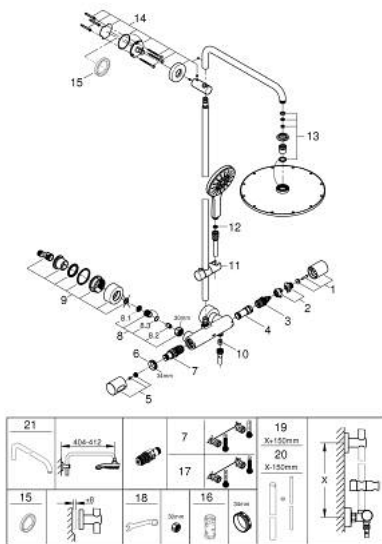

27 968 001 RAINSHOWER SMARTACTIVE 310 SISTEMA DE DUCHE COM TERMOSTÁTICA

PEÇAS DE REPOSIÇÃO , agosto 2018 – now

- 1: manípulo de corte Aquadimmer (Spare part-nr. 47804000)
 - 2: bloqueio (Spare part-nr. 47723000)
 - 3: Aquadimmer (Spare part-nr. 47364000)
 - 4: Fluxo de água (Spare part-nr. 47887000)
 - 5: Manípulo graduado (Spare part-nr. 47811000)
 - 6: anel de fixação (Spare part-nr. 47743000)
 - 7: Termoelemento TurboStat 1/2" (Spare part-nr. 47439000)
 - 8: Sede 1/2" (Spare part-nr. 47189000)
 - 8.1: filtro (Spare part-nr. 0726400M)
 - 8.2: Sede 1/2" (Spare part-nr. 08565000)
 - 8.3: o'ring (Spare part-nr. 0305500M)
 - 9: Rácor em S (Spare part-nr. 12693000)
 - 10: Sede 1/2" (Spare part-nr. 08565000)
 - 11: Elemento deslizante (Spare part-nr. 12140000)
 - 12: filtro (Spare part-nr. 0700200M)
 - 13: conjunto de peças sobressalentes (Spare part-nr. 45933000)
 - 14: Fixador de rampa de duche (Spare part-nr. 48279000)
 - 15: Disco de compensação (Spare part-nr. 27180000)*
 - 16: Chave de caixa (Spare part-nr. 19332000)*
 - 17: Cartucho GROHE TurboStat 1/2" (Spare part-nr. 47175000)*
 - 18: Chave de porcas (Spare part-nr. 19377000)*
 - 19: Tubo de sistema de duche para adaptação (Spare part-nr. 48053000)*
 - 20: Tubo de sistema de duche para adaptação (Spare part-nr. 48054000)*
 - 21: Braço de chuveiro para sistemas de duche (Spare part-nr. 14047000)*
- * Acessórios Opcionais