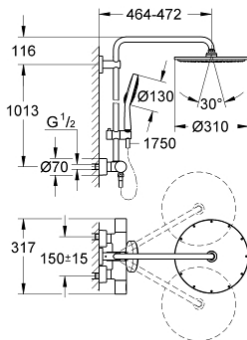

### DESCRIÇÃO DO PRODUTO (1/2)

- Colour: cromado
- Composto por:
  - Braço de chuveiro 450 mm
  - Termostática
    - Permite alternar entre:
      - Chuveiro de parede Rainshower Cosmopolitan 310 (27 477 000)
      - Material: metal
      - Rótula orientável
      - Ângulo de rotação de  $\pm 15^\circ$
      - Chuveiro de Mão Power & Soul Cosmopolitan 130 mm (27 664 000)
      - Com suporte ajustável em altura (12 140 000)
      - Bicha de chuveiro de 1,75 m 1/2" x 1/2" (28 388 000)
      - Cartucho compacto GROHE TurboStat com termoelemento em cera
      - Limitador de temperatura GROHE SafeStop 38°C
      - GROHE SafeStop Plus (opcional) limitador de temperatura a 43°C
      - GROHE CoolTouch Sem risco de queimaduras
      - Jato perfeito com o GROHE DreamSpray
      - GROHE One-Click seleção de jato com um click
    - Acabamento GROHE LongLife
    - Sistema anticalcário GROHE SpeedClean