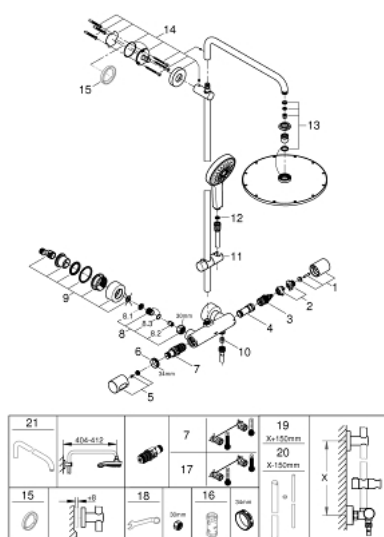

### PEÇAS DE REPOSIÇÃO , abril 2017 – now

- 1: manípulo de corte Aquadimmer (Spare part-nr. 47804000)
- 2: bloqueio (Spare part-nr. 47723000)
- 3: Aquadimmer (Spare part-nr. 47364000)
- 4: Fluxo de água (Spare part-nr. 47887000)
- 5: Manípulo graduado (Spare part-nr. 47811000)
- 6: anel de fixação (Spare part-nr. 47743000)
- 7: Termoelemento TurboStat 1/2" (Spare part-nr. 47439000)
- 8: Sede 1/2" (Spare part-nr. 47189000)
- 8.1: filtro (Spare part-nr. 0726400M)
- 8.2: Sede 1/2" (Spare part-nr. 08565000)
- 8.3: o'ring (Spare part-nr. 0305500M)
- 9: Rácor em S (Spare part-nr. 12693000)
- 10: Sede 1/2" (Spare part-nr. 08565000)
- 11: Elemento deslizante (Spare part-nr. 12140000)
- 12: filtro (Spare part-nr. 0700200M)
- 13: conjunto de peças sobressalentes (Spare part-nr. 45933000)
- 14: Fixador de rampa de duche (Spare part-nr. 48279000)
- 15: Disco de compensação (Spare part-nr. 27180000)\*
- 16: Chave de caixa (Spare part-nr. 19332000)\*
- 17: Cartucho GROHE TurboStat 1/2" (Spare part-nr. 47175000)\*
- 18: Chave de porcas (Spare part-nr. 19377000)\*
- 19: Tubo de sistema de duche para adaptação (Spare part-nr. 48053000)\*
- 20: Tubo de sistema de duche para adaptação (Spare part-nr. 48054000)\*
- 21: Braço de chuveiro para sistemas de duche (Spare part-nr. 14047000)\*