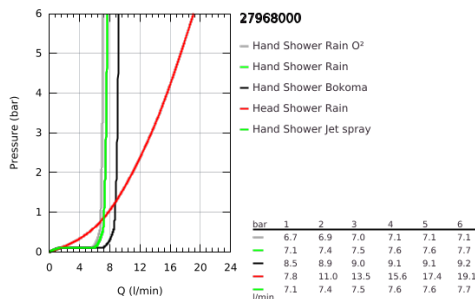

## 27 968 000 SISTEMAS RAINSHOWER 310 SISTEMA DE DUCHE COM TERMOSTÁTICA

### DESCRIÇÃO DO PRODUTO (1/2)

- Colour: cromado
- Composto por:
  - Braço de chuveiro 450 mm
  - Termostática
    - Permite alternar entre:
      - Chuveiro de parede Rainshower Cosmopolitan 310 (27 477 000)
      - Material: metal
      - Rótula orientável
      - Ângulo de rotação de  $\pm 15^\circ$
      - Chuveiro de Mão Power & Soul Cosmopolitan 130 mm (27 664 000)
      - Com suporte ajustável em altura (12 140 000)
      - Bicha de chuveiro de 1,75 m 1/2" x 1/2" (28 388 000)
      - Cartucho compacto GROHE TurboStat com termoelemento em cera
      - Limitador de temperatura GROHE SafeStop 38°C
      - GROHE SafeStop Plus (opcional) limitador de temperatura a 43°C
      - GROHE CoolTouch Sem risco de queimaduras
      - Jato perfeito com o GROHE DreamSpray
      - GROHE One-Click seleção de jato com um click
    - Acabamento GROHE LongLife
    - Sistema anticalcário GROHE SpeedClean