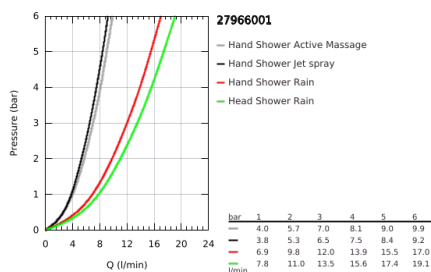

### DESCRIÇÃO DO PRODUTO (1/2)

- Colour: cromado
- Composto por:
  - Braço de chuveiro 450 mm
  - Termostática
    - Permite alternar entre:
      - Rainshower Cosmopolitan 310 head shower
      - Caudal máximo (a 3 bar): 13.5 l/min
      - Material: metal
      - Rótula orientável
      - Ângulo de rotação de  $\pm 15^\circ$
      - Chuveiro de mão Rainshower SmartActive 130, 3 jatos
      - Caudal Jet (a 3 bar): 12 l/min
      - Com suporte ajustável em altura
      - Bicha flexível Silverflex 1750 mm
      - Cartucho compacto GROHE TurboStat com termoelemento em cera
      - Limitador de temperatura GROHE SafeStop 38°C
      - GROHE SafeStop Plus (opcional) limitador de temperatura a 43°C
      - GROHE CoolTouch Sem risco de queimaduras
      - Jato perfeito com o GROHE DreamSpray
      - GROHE SmartTip seleção do tipo de jato
- Acabamento GROHE LongLife