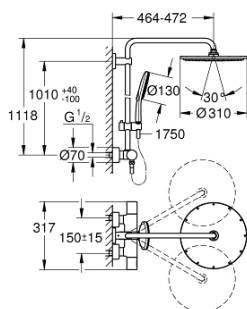

### DESCRIÇÃO DO PRODUTO (1/2)

- Colour: cromado
- Composto por:
  - Braço de chuveiro 450 mm
  - Termostática
    - Permite alternar entre:
      - Rainshower Cosmopolitan 310 head shower
      - Caudal máximo (a 3 bar): 13.5 l/min
      - Material: metal
      - Rótula orientável
      - Ângulo de rotação de  $\pm 15^\circ$
      - Chuveiro de mão Rainshower SmartActive 130, 3 jatos
      - Caudal Jet (a 3 bar): 12 l/min
      - Com suporte ajustável em altura
      - Bicha flexível Silverflex 1750 mm
      - Cartucho compacto GROHE TurboStat com termoelemento em cera
      - Limitador de temperatura GROHE SafeStop 38°C
      - GROHE SafeStop Plus (opcional) limitador de temperatura a 43°C
      - GROHE CoolTouch Sem risco de queimaduras
      - Jato perfeito com o GROHE DreamSpray
      - GROHE SmartTip seleção do tipo de jato
- Acabamento GROHE LongLife