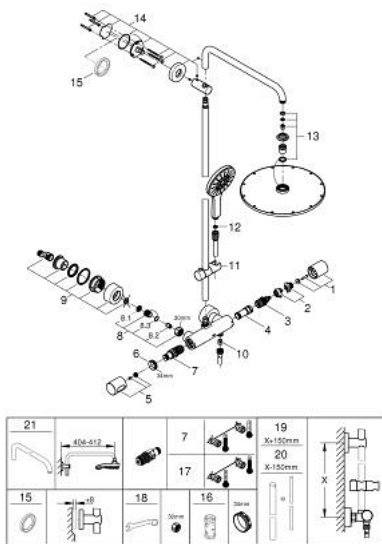

### PEÇAS DE REPOSIÇÃO , agosto 2018 – now

- 1: manípulo de corte Aquadimmer (Spare part-nr. 47804000)
- 2: bloqueio (Spare part-nr. 47723000)
- 3: Aquadimmer (Spare part-nr. 47364000)
- 4: Fluxo de água (Spare part-nr. 47887000)
- 5: Manípulo graduado (Spare part-nr. 47811000)
- 6: anel de fixação (Spare part-nr. 47743000)
- 7: Termoelemento TurboStat 1/2" (Spare part-nr. 47439000)
- 8: Sede 1/2" (Spare part-nr. 47189000)
- 8.1: filtro (Spare part-nr. 0726400M)
- 8.2: Sede 1/2" (Spare part-nr. 08565000)
- 8.3: o'ring (Spare part-nr. 0305500M)
- 9: Rácor em S (Spare part-nr. 12693000)
- 10: Sede 1/2" (Spare part-nr. 08565000)
- 11: Elemento deslizante (Spare part-nr. 12140000)
- 12: filtro (Spare part-nr. 0700200M)
- 13: conjunto de peças sobressalentes (Spare part-nr. 45933000)
- 14: Fixador de rampa de duche (Spare part-nr. 48279000)
- 15: Disco de compensação (Spare part-nr. 27180000)\*
- 16: Chave de caixa (Spare part-nr. 19332000)\*
- 17: Cartucho GROHE TurboStat 1/2" (Spare part-nr. 47175000)\*
- 18: Chave de porcas (Spare part-nr. 19377000)\*
- 19: Tubo de sistema de duche para adaptação (Spare part-nr. 48053000)\*
- 20: Tubo de sistema de duche para adaptação (Spare part-nr. 48054000)\*
- 21: Braço de chuveiro para sistemas de duche (Spare part-nr. 14047000)\*