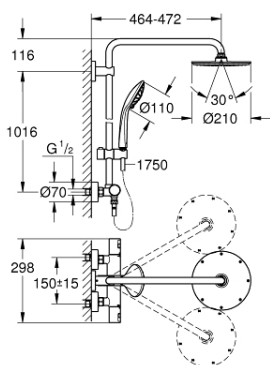

27 965 000 VITALIO JOY SYSTEM 210 SISTEMA DE DUCHE COM TERMOSTÁTICA

DESCRIÇÃO DO PRODUTO

- Colour: cromado
- Braço de chuveiro 450 mm
- Torneira termostática exterior com função Aquadimmer
- Chuveiro de parede metálico Ø 210 mm
- Jato: Rain
- Chuveiro de mão Vitalio Joy 110 Massage (27 319)
- Jatos: Rain, SmartRain, Massage
- Flexível de chuveiro VitalioFlex Silver 1.750 mm, ½" x ½" (27 506 000)
- Caudal mínimo recomendado 7 l/min.
- Jato perfeito com o GROHE DreamSpray
- Cartucho compacto GROHE TurboStat com termoelemento em cera
- Limitador de temperatura GROHE SafeStop 38°C
- GROHE SafeStop Plus (opcional) limitador de temperatura a 43°C

27 965 000 VITALIO JOY SYSTEM 210 SISTEMA DE DUCHE COM TERMOSTÁTICA

PEÇAS DE REPOSIÇÃO , maio 2016 – now

- 1: Manipulo (Spare part-nr. 47728000)
- 1.1: Tampa (Spare part-nr. 6458500M)
- 2: anel de fixação (Spare part-nr. 47743000)
- 3: Termoelemento TurboStat 1/2" (Spare part-nr. 47439000)
- 4: Tampão (Spare part-nr. 47398000)
- 5: Fluxo de água (Spare part-nr. 47751000)
- 6: Aquadimmer (Spare part-nr. 12433000)
- 7: Sede 1/2" (Spare part-nr. 47189000)
- 7.1: filtro (Spare part-nr. 0726400M)
- 7.2: Sede 1/2" (Spare part-nr. 08565000)
- 7.3: o'ring (Spare part-nr. 0305500M)
- 8: Rácor em S (Spare part-nr. 12662000)
- 9: Sede 1/2" (Spare part-nr. 08565000)
- 10: Elemento deslizante (Spare part-nr. 12140000)
- 11: filtro (Spare part-nr. 0700200M)
- 12: conjunto de peças sobressalentes (Spare part-nr. 45933000)
- 13: Fixador de rampa de duche (Spare part-nr. 48279000)
- 14: Disco de compensação (Spare part-nr. 27180000)*
- 15: Chave de caixa (Spare part-nr. 19332000)*
- 16: Cartucho GROHE TurboStat 1/2" (Spare part-nr. 47175000)*
- 17: Chave de porcas (Spare part-nr. 19377000)*
- 18: Tubo de sistema de duche para adaptação (Spare part-nr. 48053000)*
- 19: Tubo de sistema de duche para adaptação (Spare part-nr. 48054000)*
- 20: Braço de chuveiro para sistemas de duche (Spare part-nr. 14047000)*