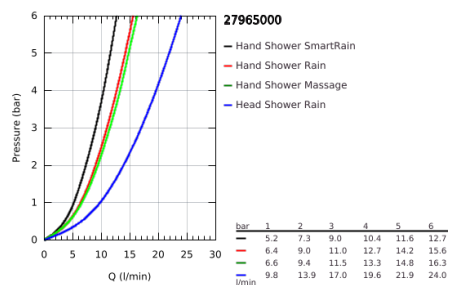

27 965 000 VITALIO JOY SYSTEM 210 SISTEMA DE DUCHE COM TERMOSTÁTICA

DESCRIÇÃO DO PRODUTO

- Colour: cromado
- Braço de chuveiro 450 mm
- Torneira termostática exterior com função Aquadimmer
- Chuveiro de parede metálico Ø 210 mm
- Jato: Rain
- Chuveiro de mão Vitalio Joy 110 Massage (27 319)
- Jatos: Rain, SmartRain, Massage
- Flexível de chuveiro VitalioFlex Silver 1.750 mm, ½" x ½" (27 506 000)
- Caudal mínimo recomendado 7 l/min.
- Jato perfeito com o GROHE DreamSpray
- Cartucho compacto GROHE TurboStat com termoelemento em cera
- Limitador de temperatura GROHE SafeStop 38°C
- GROHE SafeStop Plus (opcional) limitador de temperatura a 43°C

27 965 000 VITALIO JOY SYSTEM 210 SISTEMA DE DUCHE COM TERMOSTÁTICA

PEÇAS DE REPOSIÇÃO , maio 2016 – now

- 1: Manipulo (Spare part-nr. 47728000)
- 1.1: Tampa (Spare part-nr. 6458500M)
- 2: anel de fixação (Spare part-nr. 47743000)
- 3: Termoelemento TurboStat 1/2" (Spare part-nr. 47439000)
- 4: Tampão (Spare part-nr. 47398000)
- 5: Fluxo de água (Spare part-nr. 47751000)
- 6: Aquadimmer (Spare part-nr. 12433000)
- 7: Sede 1/2" (Spare part-nr. 47189000)
- 7.1: filtro (Spare part-nr. 0726400M)
- 7.2: Sede 1/2" (Spare part-nr. 08565000)
- 7.3: o'ring (Spare part-nr. 0305500M)
- 8: Rácor em S (Spare part-nr. 12662000)
- 9: Sede 1/2" (Spare part-nr. 08565000)
- 10: Elemento deslizante (Spare part-nr. 12140000)
- 11: filtro (Spare part-nr. 0700200M)
- 12: conjunto de peças sobressalentes (Spare part-nr. 45933000)
- 13: Fixador de rampa de duche (Spare part-nr. 48279000)
- 14: Disco de compensação (Spare part-nr. 27180000)*
- 15: Chave de caixa (Spare part-nr. 19332000)*
- 16: Cartucho GROHE TurboStat 1/2" (Spare part-nr. 47175000)*
- 17: Chave de porcas (Spare part-nr. 19377000)*
- 18: Tubo de sistema de duche para adaptação (Spare part-nr. 48053000)*
- 19: Tubo de sistema de duche para adaptação (Spare part-nr. 48054000)*
- 20: Braço de chuveiro para sistemas de duche (Spare part-nr. 14047000)*