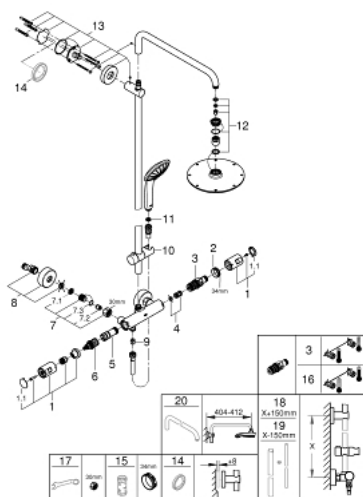

27 965 000 VITALIO JOY SYSTEM 210 SISTEMA DE DUCHE COM TERMOSTÁTICA

DESCRIÇÃO DO PRODUTO

- Colour: cromado
- Braço de chuveiro 450 mm
- Torneira termostática exterior com função Aquadimmer
- Chuveiro de parede metálico Ø 210 mm
- Jato: Rain
- Chuveiro de mão Vitalio Joy 110 Massage (27 319)
- Jatos: Rain, SmartRain, Massage
- Flexível de chuveiro VitalioFlex Silver 1.750 mm, ½" x ½" (27 506 000)
- Caudal mínimo recomendado 7 l/min.
- Jato perfeito com o GROHE DreamSpray
- Cartucho compacto GROHE TurboStat com termoelemento em cera
- Limitador de temperatura GROHE SafeStop 38°C
- GROHE SafeStop Plus (opcional) limitador de temperatura a 43°C

27 965 000 VITALIO JOY SYSTEM 210 SISTEMA DE DUCHE COM TERMOSTÁTICA

PEÇAS DE REPOSIÇÃO , maio 2016 – now

- 1: Manipulo (Spare part-nr. 47728000)
- 1.1: Tampa (Spare part-nr. 6458500M)
- 2: anel de fixação (Spare part-nr. 47743000)
- 3: Termoelemento TurboStat 1/2" (Spare part-nr. 47439000)
- 4: Tampão (Spare part-nr. 47398000)
- 5: Fluxo de água (Spare part-nr. 47751000)
- 6: Aquadimmer (Spare part-nr. 12433000)
- 7: Sede 1/2" (Spare part-nr. 47189000)
- 7.1: filtro (Spare part-nr. 0726400M)
- 7.2: Sede 1/2" (Spare part-nr. 08565000)
- 7.3: o'ring (Spare part-nr. 0305500M)
- 8: Rácor em S (Spare part-nr. 12662000)
- 9: Sede 1/2" (Spare part-nr. 08565000)
- 10: Elemento deslizante (Spare part-nr. 12140000)
- 11: filtro (Spare part-nr. 0700200M)
- 12: conjunto de peças sobressalentes (Spare part-nr. 45933000)
- 13: Fixador de rampa de duche (Spare part-nr. 48279000)
- 14: Disco de compensação (Spare part-nr. 27180000)*
- 15: Chave de caixa (Spare part-nr. 19332000)*
- 16: Cartucho GROHE TurboStat 1/2" (Spare part-nr. 47175000)*
- 17: Chave de porcas (Spare part-nr. 19377000)*
- 18: Tubo de sistema de duche para adaptação (Spare part-nr. 48053000)*
- 19: Tubo de sistema de duche para adaptação (Spare part-nr. 48054000)*
- 20: Braço de chuveiro para sistemas de duche (Spare part-nr. 14047000)*