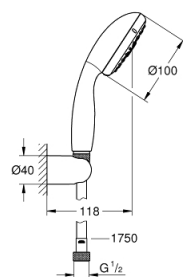

27 957 000 **VITALIO START 100 <P>CONJUNTO COM SUPORTE DE PAREDE 3 JATOS</P>**

DESCRIÇÃO DO PRODUTO

- Colour: cromado
- Vitalio Start Chuveiro de mão 3 jactos (27 953)
- Suporte Vitalio Universal, não ajustável (27 958)
- Flexível Vitalioflex Trend 1750 mm 1/2" x 1/2"(28 742)
- limitador de caudal a 9,5 l/min
- Jato perfeito com o GROHE DreamSpray
- suitable for screwing (including screws and dowels) or gluing (GROHE QuickGlue S1 41 246 000 sold separately)
- Capacidade: max. 20 kg
- A capacidade de retenção especificada é válida apenas para carga estática (aplicada lentamente) e para a utilização prevista
- Embalagem de 5 cores com janela de produto

27 957 000 **VITALIO START 100** <P>**CONJUNTO COM SUPORTE DE PAREDE 3 JATOS**</P>

PEÇAS DE REPOSIÇÃO , março 2012 – now

1: filtro (Spare part-nr. 0700200M)