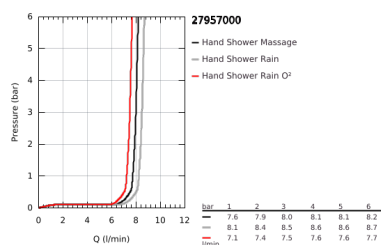

27 957 000 **VITALIO START 100 <P>CONJUNTO COM SUPORTE DE PAREDE 3 JATOS</P>**

DESCRIÇÃO DO PRODUTO

- Colour: cromado
- Vitalio Start Chuveiro de mão 3 jactos (27 953)
- Suporte Vitalio Universal, não ajustável (27 958)
- Flexível Vitalioflex Trend 1750 mm 1/2" x 1/2"(28 742)
- limitador de caudal a 9,5 l/min
- Jato perfeito com o GROHE DreamSpray
- suitable for screwing (including screws and dowels) or gluing (GROHE QuickGlue S1 41 246 000 sold separately)
- Capacidade: max. 20 kg
- A capacidade de retenção especificada é válida apenas para carga estática (aplicada lentamente) e para a utilização prevista
- Embalagem de 5 cores com janela de produto