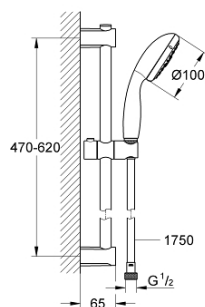

27 955 000 VITALIO START 100 CONJUNTO DE DUCHE 3 JATOS

DESCRIÇÃO DO PRODUTO

- Colour: cromado
- Vitalio Start Chuveiro de mão 3 jactos (27 953)
- Rampa de duche Vitalio Universal 600 mm (27 724)
- Flexível VitalioFlex Trend 1750mm (28 742 000)
- limitador de caudal a 9,5 l/min
- Flexible Installation - (ajustável a furos pré-existent)
- suitable for screwing (including screws and dowels) or gluing (GROHE QuickGlue S2 41 245 000 sold separately)
- Capacidade: max. 20 kg
- A capacidade de retenção especificada é válida apenas para carga estática (aplicada lentamente) e para a utilização prevista
- Embalagem de 5 cores com janela de produto

27 955 000 VITALIO START 100 CONJUNTO DE DUCHE 3 JATOS

PEÇAS DE REPOSIÇÃO , outubro 2013 – now

1: Fixador de rampa de duche (Spare part-nr. 48095000)

2: Elemento deslizante (Spare part-nr. 12140000)

3: Fixador de rampa de duche (Spare part-nr. 48097000)

4: filtro (Spare part-nr. 0700200M)