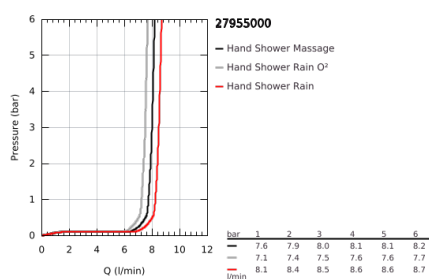

27 955 000 VITALIO START 100 CONJUNTO DE DUCHE 3 JATOS

DESCRIÇÃO DO PRODUTO

- Colour: cromado
- Vitalio Start Chuveiro de mão 3 jactos (27 953)
- Rampa de duche Vitalio Universal 600 mm (27 724)
- Flexível VitalioFlex Trend 1750mm (28 742 000)
- limitador de caudal a 9,5 l/min
- Flexible Installation - (ajustável a furos pré-existent)
- suitable for screwing (including screws and dowels) or gluing (GROHE QuickGlue S2 41 245 000 sold separately)
- Capacidade: max. 20 kg
- A capacidade de retenção especificada é válida apenas para carga estática (aplicada lentamente) e para a utilização prevista
- Embalagem de 5 cores com janela de produto