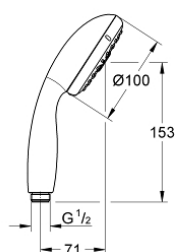

27 953 000 VITALIO START 100 CHUVEIRO DE MÃO 3 JATOS

DESCRIÇÃO DO PRODUTO

- Colour: cromado
- Jatos: GROHE Rain O², Rain, Massage
- GROHE EcoJoy limitador de caudal a 9,5 l/min
- Jato perfeito com o GROHE DreamSpray
- Embalagem de 5 cores com janela de produto

Pure Freude
an Wasser

27 953 000 VITALIO START 100 CHUVEIRO DE MÃO 3 JATOS

PEÇAS DE REPOSIÇÃO , março 2012 – now

1: filtro (Spare part-nr. 0700200M)