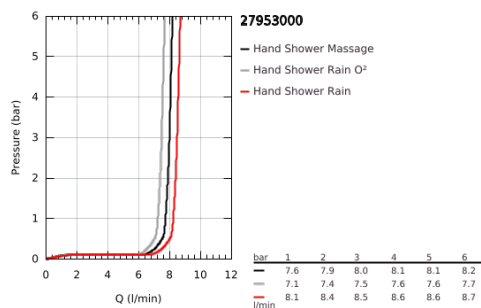

27 953 000 VITALIO START 100 CHUVEIRO DE MÃO 3 JATOS

DESCRIÇÃO DO PRODUTO

- Colour: cromado
- Jatos: GROHE Rain O², Rain, Massage
- GROHE EcoJoy limitador de caudal a 9,5 l/min
- Jato perfeito com o GROHE DreamSpray
- Embalagem de 5 cores com janela de produto