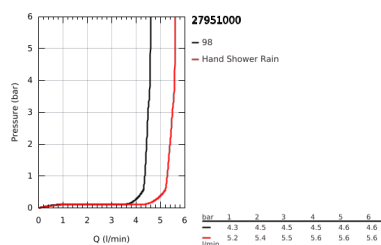

27 951 000 VITALIO START 100 CONJUNTO SUPORTE DE PAREDE 2 JATOS

DESCRIÇÃO DO PRODUTO

- Colour: cromado
- Chuveiro de mão Vitalio Start 100 (27 946 000)
- Suporte Vitalio Universal, não ajustável (27 958)
- Flexível Vitalioflex Trend 1750 mm 1/2" x 1/2"(28 742)
- Jato perfeito com o GROHE DreamSpray
- suitable for screwing (including screws and dowels) or gluing (GROHE QuickGlue S1 41 246 000 sold separately)
- Capacidade: max. 20 kg
- A capacidade de retenção especificada é válida apenas para carga estática (aplicada lentamente) e para a utilização prevista
- Embalagem de 5 cores com janela de produto