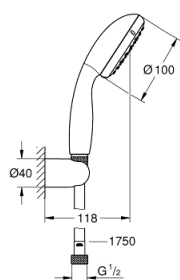

27 951 000 VITALIO START 100 CONJUNTO SUPORTE DE PAREDE 2 JATOS

DESCRIÇÃO DO PRODUTO

- Colour: cromado
- Chuveiro de mão Vitalio Start 100 (27 946 000)
- Suporte Vitalio Universal, não ajustável (27 958)
- Flexível Vitalioflex Trend 1750 mm 1/2" x 1/2"(28 742)
- Jato perfeito com o GROHE DreamSpray
- suitable for screwing (including screws and dowels) or gluing (GROHE QuickGlue S1 41 246 000 sold separately)
- Capacidade: max. 20 kg
- A capacidade de retenção especificada é válida apenas para carga estática (aplicada lentamente) e para a utilização prevista
- Embalagem de 5 cores com janela de produto

27 951 000 **VITALIO START 100 CONJUNTO SUPORTE DE PAREDE 2 JATOS**

PEÇAS DE REPOSIÇÃO , março 2012 – now

1: filtro (Spare part-nr. 0700200M)