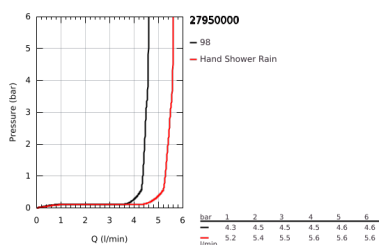

27 950 000 VITALIO START 100 CONJUNTO SUPORTE DE PAREDE 2 JATOS

DESCRIÇÃO DO PRODUTO

- Colour: cromado
- Composto por:
 - Chuveiro de mão Vitalio Start 100 (27 946 000)
 - Suporte Vitalio Universal, não ajustável (27 958)
 - Flexível Vitalioflex Trend 1750 mm 1/2" x 1/2"(28 742)
- limitador de caudal 5,7 l/min.
- Jato perfeito com o GROHE DreamSpray
- Acabamento GROHE LongLife
- Sistema anticalcário GROHE SpeedClean
- Inner WaterGuide - isolamento para proteção da superfície
- ShockProof anel de silicone à prova de choque que previne danos causados pela queda do chuveiro
- suitable for screwing (including screws and dowels) or gluing (GROHE QuickGlue S1 41 246 000 sold separately)
- Capacidade: max. 20 kg
- A capacidade de retenção especificada é válida apenas para carga estática (aplicada lentamente) e para a utilização prevista
- Embalagem de 5 cores