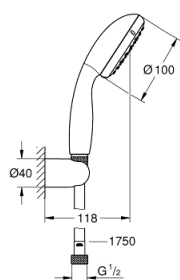

27 950 000 VITALIO START 100 CONJUNTO SUPORTE DE PAREDE 2 JATOS

DESCRIÇÃO DO PRODUTO

- Colour: cromado
- Composto por:
 - Chuveiro de mão Vitalio Start 100 (27 946 000)
 - Suporte Vitalio Universal, não ajustável (27 958)
 - Flexível Vitalioflex Trend 1750 mm 1/2" x 1/2"(28 742)
- limitador de caudal 5,7 l/min.
- Jato perfeito com o GROHE DreamSpray
- Acabamento GROHE LongLife
- Sistema anticalcário GROHE SpeedClean
- Inner WaterGuide - isolamento para proteção da superfície
- ShockProof anel de silicone à prova de choque que previne danos causados pela queda do chuveiro
- suitable for screwing (including screws and dowels) or gluing (GROHE QuickGlue S1 41 246 000 sold separately)
- Capacidade: max. 20 kg
- A capacidade de retenção especificada é válida apenas para carga estática (aplicada lentamente) e para a utilização prevista
- Embalagem de 5 cores

27 950 000 **VITALIO START 100 CONJUNTO SUPORTE DE PAREDE 2 JATOS**

PEÇAS DE REPOSIÇÃO , março 2012 – now

1: filtro (Spare part-nr. 0700200M)