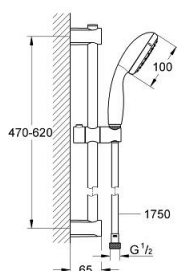

27 948 243 0 VITALIO START 100 CONJUNTO DE DUCHE 2 JATOS

DESCRIÇÃO DO PRODUTO

- Colour: matte black
- Composto por:
 - Chuveiro de mão Vitalio Start 110 2 jatos (27 946)
 - Rampa de duche Vitalio Universal 600 mm (27 724)
 - Flexível Vitalioflex Trend 1750 mm 1/2" x 1/2"(28 742)
 - GROHE EcoJoy limitador de caudal 5,7 l/min.
 - Jato perfeito com o GROHE DreamSpray
 - Flexible Installation - (ajustável a furos pré-existent)
 - Sistema anticalcário GROHE SpeedClean
 - Inner WaterGuide - isolamento para proteção da superfície
 - ShockProof anel de silicone à prova de choque que previne danos causados pela queda do chuveiro
 - suitable for screwing (including screws and dowels) or gluing (GROHE QuickGlue S2 41 245 000 sold separately)
- Capacidade: max. 20 kg
- A capacidade de retenção especificada é válida apenas para carga estática (aplicada lentamente) e para a utilização prevista
- Embalagem de 5 cores

27 948 243 0 VITALIO START 100 CONJUNTO DE DUCHE 2 JATOS

PEÇAS DE REPOSIÇÃO , março 2022 – now

1: suporte de chuveiro para rampa de duche (Spare part-nr. 480952430)

2: Elemento deslizante (Spare part-nr. 121402430)