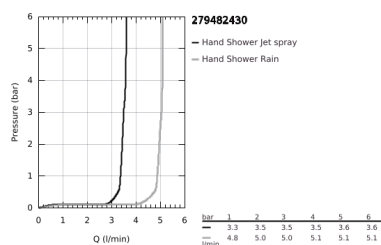

27 948 243 0 VITALIO START 100 CONJUNTO DE DUCHE 2 JATOS

DESCRIÇÃO DO PRODUTO

- Colour: matte black
- Composto por:
 - Chuveiro de mão Vitalio Start 110 2 jatos (27 946)
 - Rampa de duche Vitalio Universal 600 mm (27 724)
 - Flexível Vitalioflex Trend 1750 mm 1/2" x 1/2"(28 742)
 - GROHE EcoJoy limitador de caudal 5,7 l/min.
 - Jato perfeito com o GROHE DreamSpray
 - Flexible Installation - (ajustável a furos pré-existent)
 - Sistema anticalcário GROHE SpeedClean
 - Inner WaterGuide - isolamento para proteção da superfície
 - ShockProof anel de silicone à prova de choque que previne danos causados pela queda do chuveiro
 - suitable for screwing (including screws and dowels) or gluing (GROHE QuickGlue S2 41 245 000 sold separately)
- Capacidade: max. 20 kg
- A capacidade de retenção especificada é válida apenas para carga estática (aplicada lentamente) e para a utilização prevista
- Embalagem de 5 cores