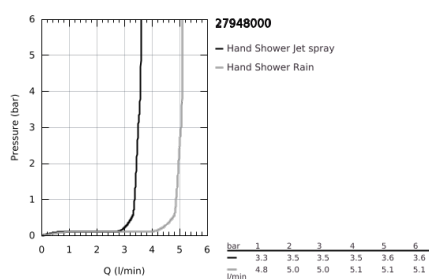

27 948 000 VITALIO START 100 CONJUNTO DE DUCHE 2 JATOS

DESCRIÇÃO DO PRODUTO

- Colour: cromado
- Composto por:
 - Chuveiro de mão Vitalio Start 110 2 jatos (27 946)
 - Rampa de duche Vitalio Universal 600 mm (27 724)
 - Flexível Vitalioflex Trend 1750 mm 1/2" x 1/2"(28 742)
- limitador de caudal 5,7 l/min.
- Jato perfeito com o GROHE DreamSpray
- Acabamento GROHE LongLife
- Flexible Installation - (ajustável a furos pré-existentes)
- Sistema anticalcário GROHE SpeedClean
- Inner WaterGuide - isolamento para proteção da superfície
- ShockProof anel de silicone à prova de choque que previne danos causados pela queda do chuveiro
- suitable for screwing (including screws and dowels) or gluing (GROHE QuickGlue S2 41 245 000 sold separately)
- A capacidade de retenção especificada é válida apenas para carga estática (aplicada lentamente) e para a utilização prevista
- Capacidade: max. 20 kg
- Embalagem de 5 cores