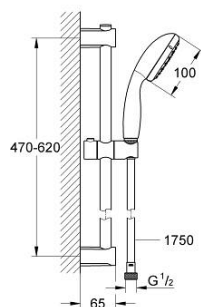

27 948 000 VITALIO START 100 CONJUNTO DE DUCHE 2 JATOS

DESCRIÇÃO DO PRODUTO

- Colour: cromado
- Composto por:
 - Chuveiro de mão Vitalio Start 110 2 jatos (27 946)
 - Rampa de duche Vitalio Universal 600 mm (27 724)
 - Flexível Vitalioflex Trend 1750 mm 1/2" x 1/2"(28 742)
- limitador de caudal 5,7 l/min.
- Jato perfeito com o GROHE DreamSpray
- Acabamento GROHE LongLife
- Flexible Installation - (ajustável a furos pré-existentes)
- Sistema anticalcário GROHE SpeedClean
- Inner WaterGuide - isolamento para proteção da superfície
- ShockProof anel de silicone à prova de choque que previne danos causados pela queda do chuveiro
- suitable for screwing (including screws and dowels) or gluing (GROHE QuickGlue S2 41 245 000 sold separately)
- A capacidade de retenção especificada é válida apenas para carga estática (aplicada lentamente) e para a utilização prevista
- Capacidade: max. 20 kg
- Embalagem de 5 cores

27 948 000 VITALIO START 100 CONJUNTO DE DUCHE 2 JATOS

PEÇAS DE REPOSIÇÃO , março 2012 – now

1: Fixador de rampa de duche (Spare part-nr. 48095000)

2: Elemento deslizante (Spare part-nr. 12140000)

3: Fixador de rampa de duche (Spare part-nr. 48097000)